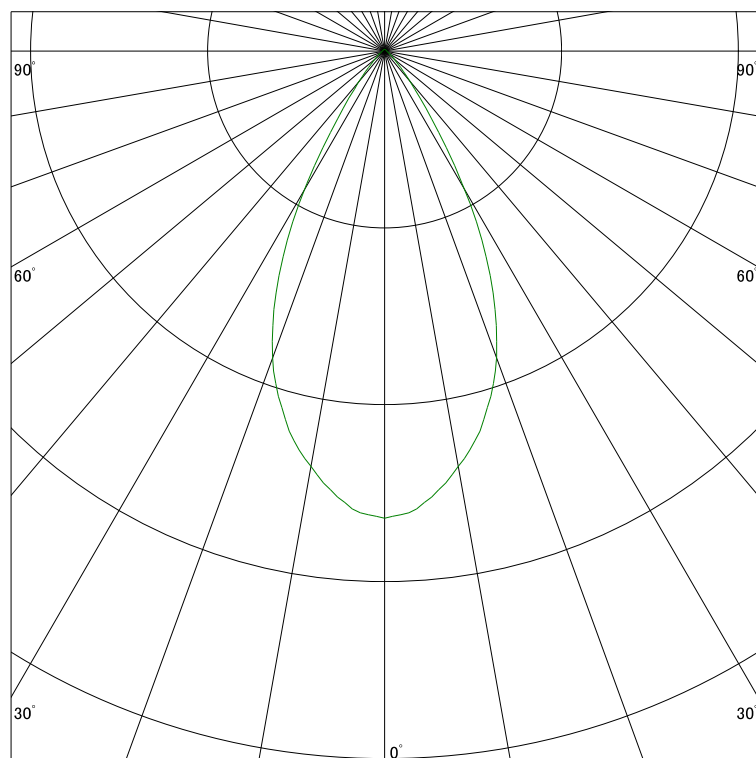

### 配光曲線

ライティング創

器具型番 SDL83703LL-(W・B)E  
ランプ LED9.5W 2700K Ra90  
1/2ビーム角 52°

断面

スケーリング 500 Cd  
1000  
1500  
2000

1000ルーメン当たりの光度値

### 水平面照度

ライティング創

器具型番 SDL83703LL-(W・B)E  
ランプ LED9.5W 2700K Ra90  
ランプ光束 351 Lm  
1/2照度角 44°

断面

スケーリング 500 Lx  
200  
100  
50