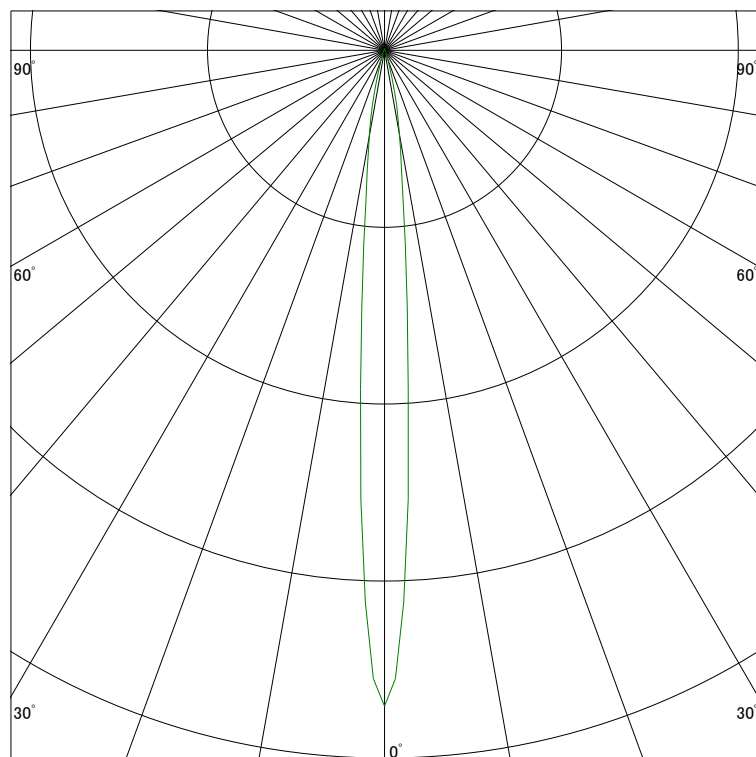

### 配光曲線

ライティング創

器具型番 SDL83006WW-(W・B)V  
ランプ LED9.5W 3500K Ra90  
1/2ビーム角 8°

断面

スケーリング 5000 Cd  
10000  
15000  
20000

1000ルーメン当たりの光度値

### 水平面照度

ライティング創

器具型番 SDL83006WW-(W・B)V  
ランプ LED9.5W 3500K Ra90  
ランプ光束 375 Lm  
1/2照度角 8°

断面

スケーリング 5000 Lx  
2000  
1000  
500