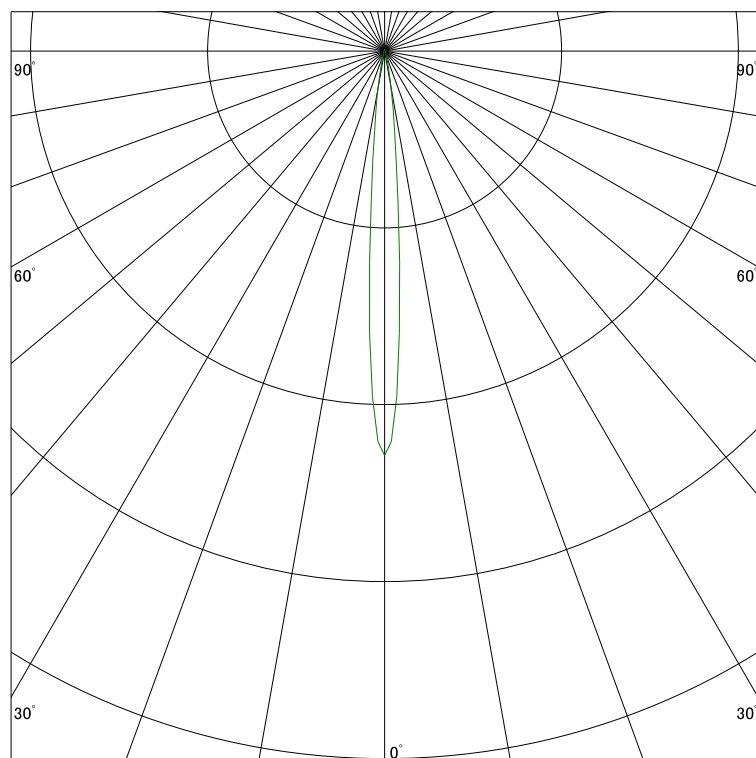

### 配光曲線

ライティング創

器具型番 SDL83008LL-(W・B)V  
ランプ LED9.5W 2700K Ra90  
1/2ビーム角 8°

断面

スケーリング 10000 Cd  
20000  
30000  
40000

1000ルーメン当たりの光度値

### 水平面照度

ライティング創

器具型番 SDL83008LL-(W・B)V  
ランプ LED9.5W 2700K Ra90  
ランプ光束 319 Lm  
1/2照度角 8°

断面

スケーリング 5000 Lx  
2000  
1000  
500