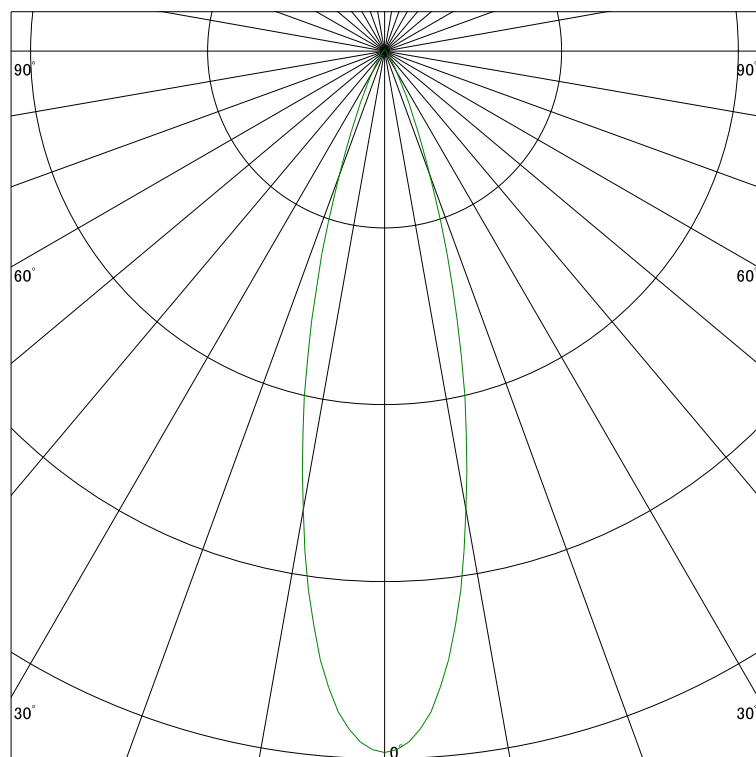

### 配光曲線

ライティング創

器具型番 SDL83008WW-(W・B)W  
ランプ LED9.5W 3500K Ra90  
1/2ビーム角 26°

断面

スケーリング 1000 Cd  
2000  
3000  
4000

1000ルーメン当たりの光度値

### 水平面照度

ライティング創

器具型番 SDL83008WW-(W・B)W  
ランプ LED9.5W 3500K Ra90  
ランプ光束 402 Lm  
1/2照度角 25°

断面

スケーリング 1000 Lx  
500  
200  
100