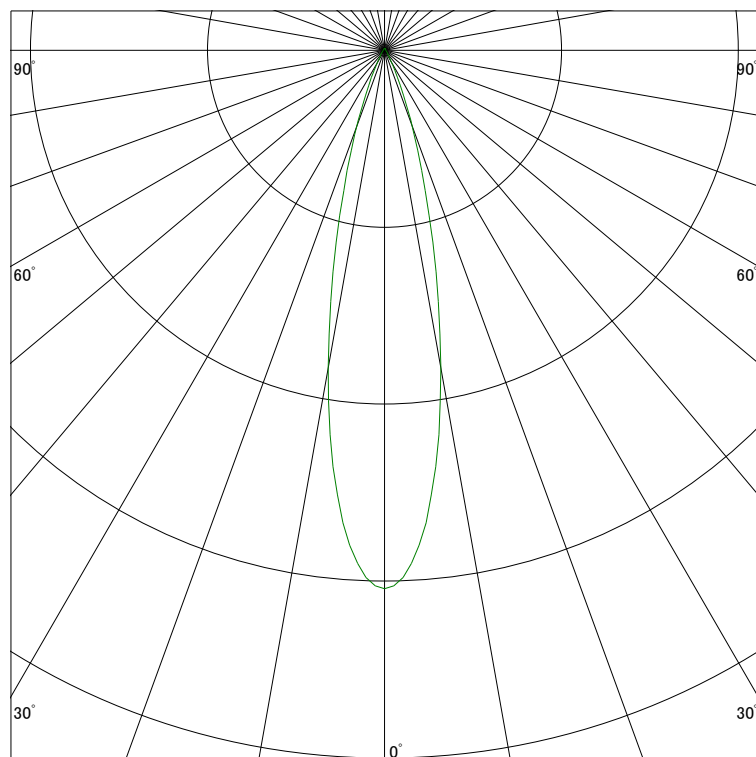

### 配光曲線

ライティング創

器具型番 SDL83006LL-(W・B)F  
ランプ LED9.5W 2700K Ra90  
1/2ビーム角 23°

断面

スケーリング 1500 Cd  
3000  
4500  
6000

1000ルーメン当たりの光度値

### 水平面照度

ライティング創

器具型番 SDL83006LL-(W・B)F  
ランプ LED9.5W 2700K Ra90  
ランプ光束 416 Lm  
1/2照度角 22°

断面

スケーリング 2000 Lx  
1000  
500  
200