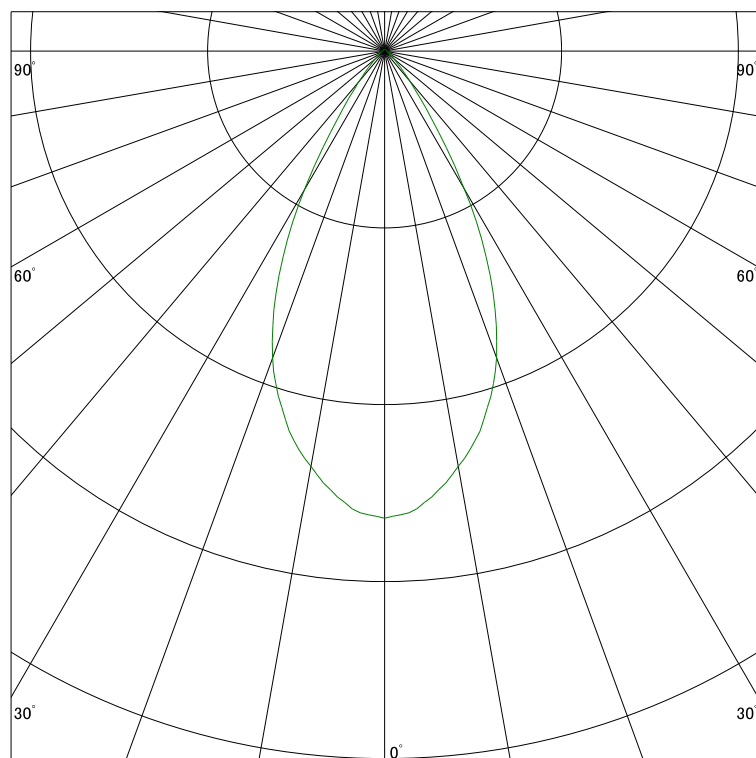

### 配光曲線

ライティング創

器具型番 SDL83703WW-(W・B)E  
ランプ LED9.5W 3500K Ra90  
1/2ビーム角 52°

断面

スケーリング 500 Cd  
1000  
1500  
2000

1000ルーメン当たりの光度値

### 水平面照度

ライティング創

器具型番 SDL83703WW-(W・B)E  
ランプ LED9.5W 3500K Ra90  
ランプ光束 351 Lm  
1/2照度角 44°

断面

スケーリング 500 Lx  
200  
100  
50