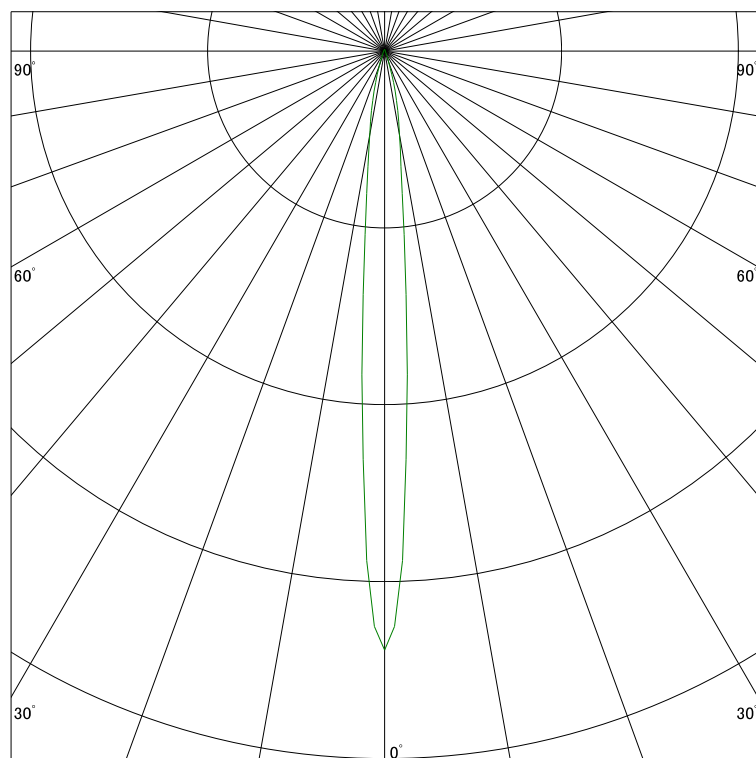

### 配光曲線

ライティング創

器具型番 SDL83703WW-(W・B)V  
ランプ LED9.5W 3500K Ra90  
1/2ビーム角 8°

断面

スケーリング 5000 Cd  
10000  
15000  
20000

1000ルーメン当たりの光度値

### 水平面照度

ライティング創

器具型番 SDL83703WW-(W・B)V  
ランプ LED9.5W 3500K Ra90  
ランプ光束 393 Lm  
1/2照度角 8°

断面

スケーリング 5000 Lx  
2000  
1000  
500