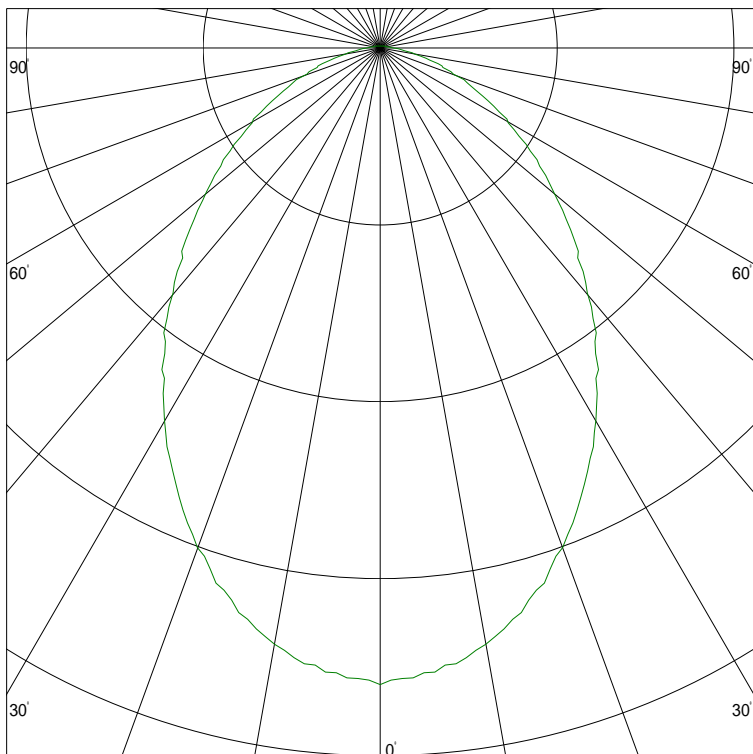

配光曲線

器具型番 SL8002W-L
 ランプ LED-1W*2
 1/2ビーム角 81°

ライティング創

スケーリング 100 Cd
 200
 300
 400

1000ルーメン当たりの光度値

水平面照度

器具型番 SL8002W-L
 ランプ LED-1W*2
 ランプ光束 60 Lm
 1/2照度角 55°

ライティング創

スケーリング 20 Lx
 10
 5
 2