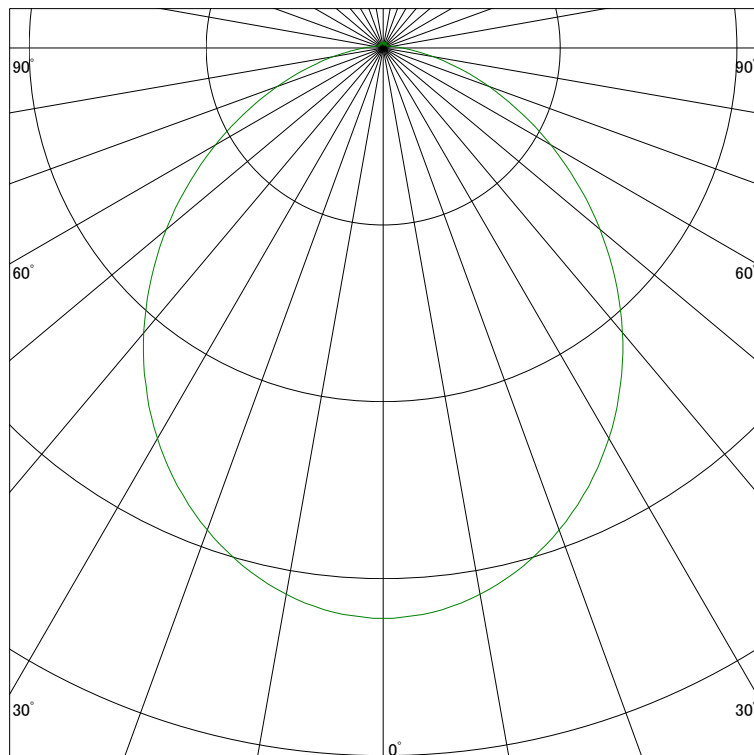

配光曲線

株式会社ライティング創

器具型番 SDL8205N
ランプ LED7W 昼白色
1/2ビーム角 99°

断面

スケーリング 100 Cd
200
300
400

1000ルーメン当たりの光度値

水平面照度

株式会社ライティング創

器具型番 SDL8205N
ランプ LED7W 昼白色
ランプ光束 540 Lm
1/2照度角 61°

断面

スケーリング 200 Lx
100
50
20