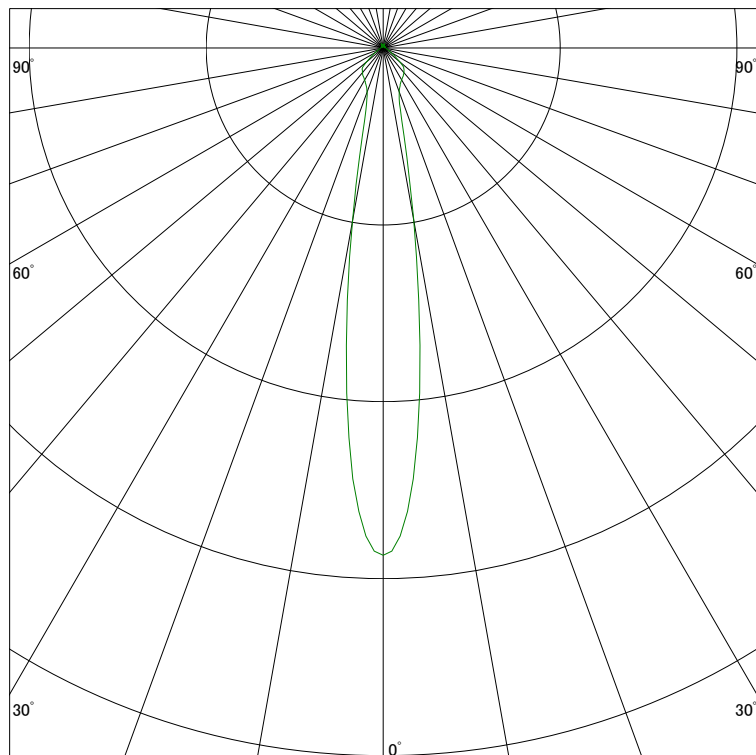

### 配光曲線

株式会社ライティング創

器具型番 SSL2511L  
ランプ LED7W 電球色  
1/2ビーム角 16°

断面

スケーリング 1500 Cd  
3000  
4500  
6000

1000ルーメン当たりの光度値

### 水平面照度

株式会社ライティング創

器具型番 SSL2511L  
ランプ LED7W 電球色  
ランプ光束 400 Lm  
1/2照度角 16°

断面

スケーリング 2000 Lx  
1000  
500  
200