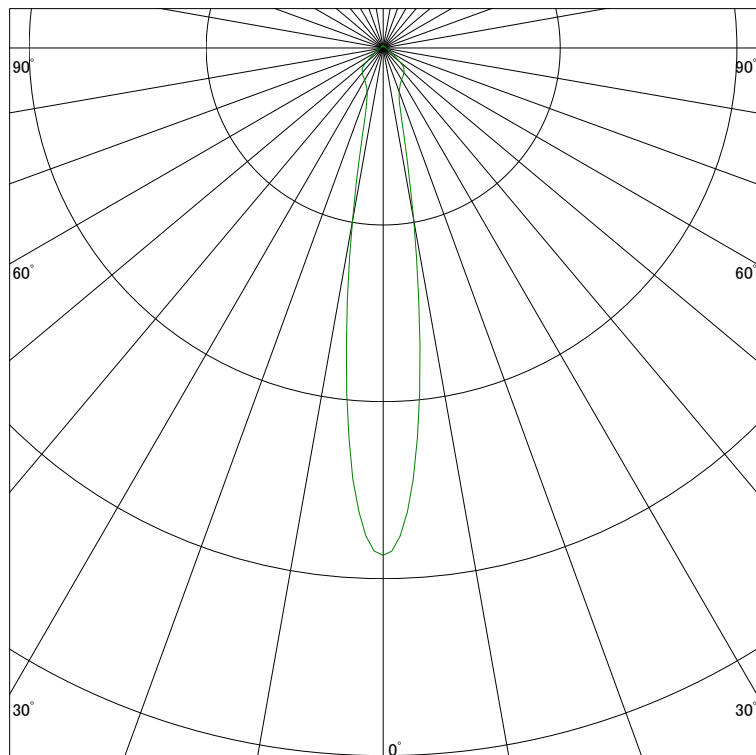

配光曲線

株式会社ライティング創

器具型番 SSL2511N
 ランプ LED7W 昼白色
 1/2ビーム角 16°

断面

スケールリング 1500 Cd
 3000
 4500
 6000

1000ルーメン当たりの光度値

水平面照度

株式会社ライティング創

器具型番 SSL2511N
 ランプ LED7W 昼白色
 ランプ光束 540 Lm
 1/2照度角 16°

断面

スケールリング 2000 Lx
 1000
 500
 200