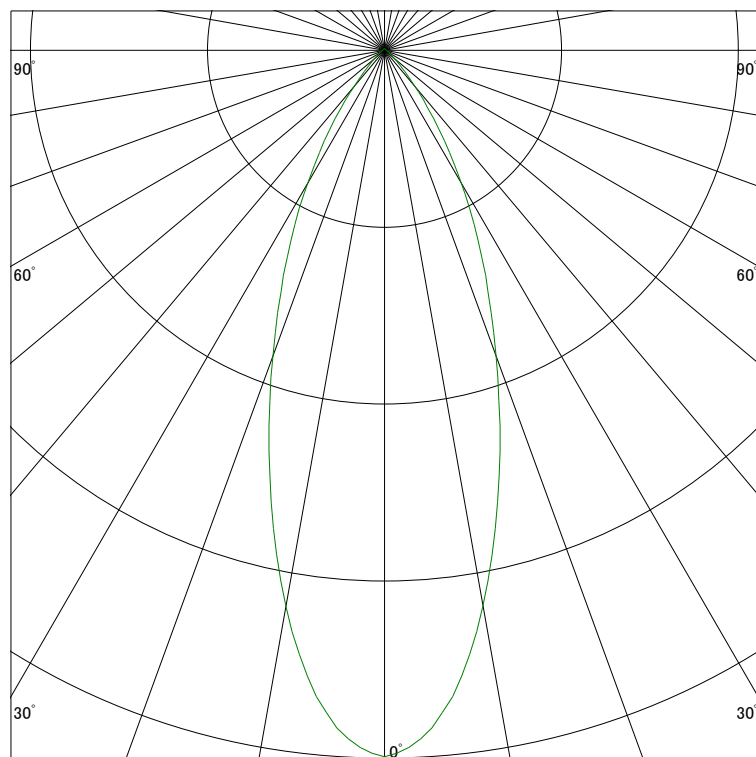

配光曲線

ライティング創

器具型番 SDL8402L-WW(BW)
ランプ LED 5.5W 3000K
1/2ビーム角 37°

断面

スケーリング 500 Cd
1000
1500
2000

1000ルーメン当たりの光度値

水平面照度

ライティング創

器具型番 SDL8402L-WW(BW)
ランプ LED 5.5W 3000K
ランプ光束 250 Lm
1/2照度角 33°

断面

スケーリング 500 Lx
200
100
50