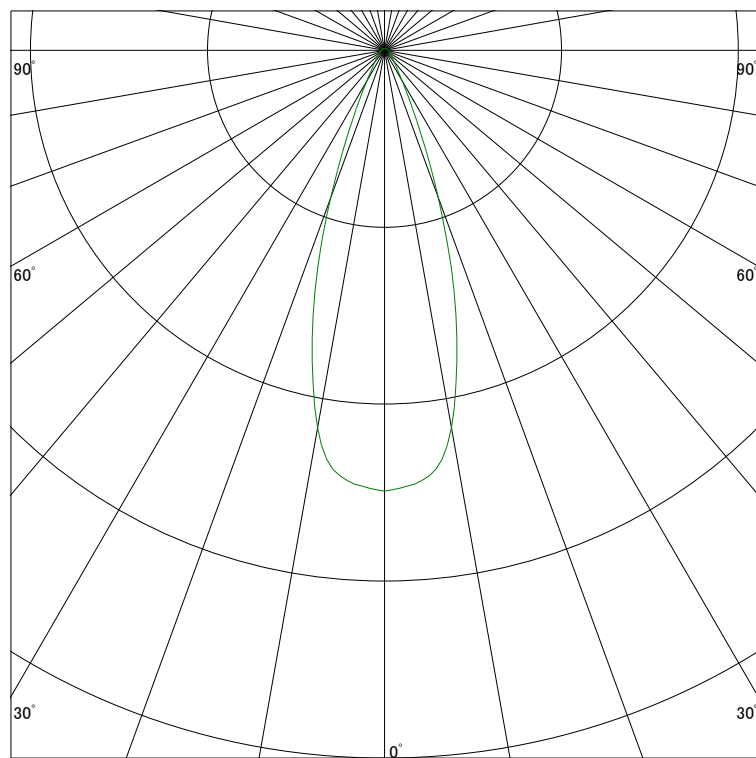

### 配光曲線

ライティング創

器具型番 SDL8371AW-WW(BW)  
ランプ LED 9.5W 4000K  
1/2ビーム角 35°

断面

スケーリング 1000 Cd  
2000  
3000  
4000

1000ルーメン当たりの光度値

### 水平面照度

ライティング創

器具型番 SDL8371AW-WW(BW)  
ランプ LED 9.5W 4000K  
ランプ光束 516 Lm  
1/2照度角 32°

断面

スケーリング 1000 Lx  
500  
200  
100