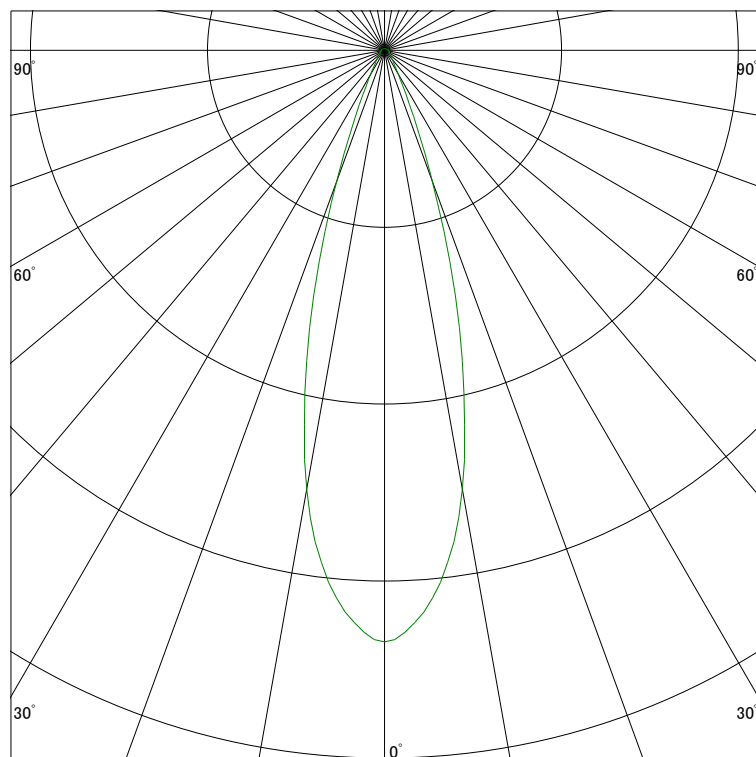

配光曲線

ライティング創

器具型番 SDL8371ALL-WW(BW)
ランプ LED 7W 2700K
1/2ビーム角 30°

断面

スケーリング 1000 Cd
2000
3000
4000

1000ルーメン当たりの光度値

水平面照度

ライティング創

器具型番 SDL8371ALL-WW(BW)
ランプ LED 7W 2700K
ランプ光束 464 Lm
1/2照度角 28°

断面

スケーリング 1000 Lx
500
200
100