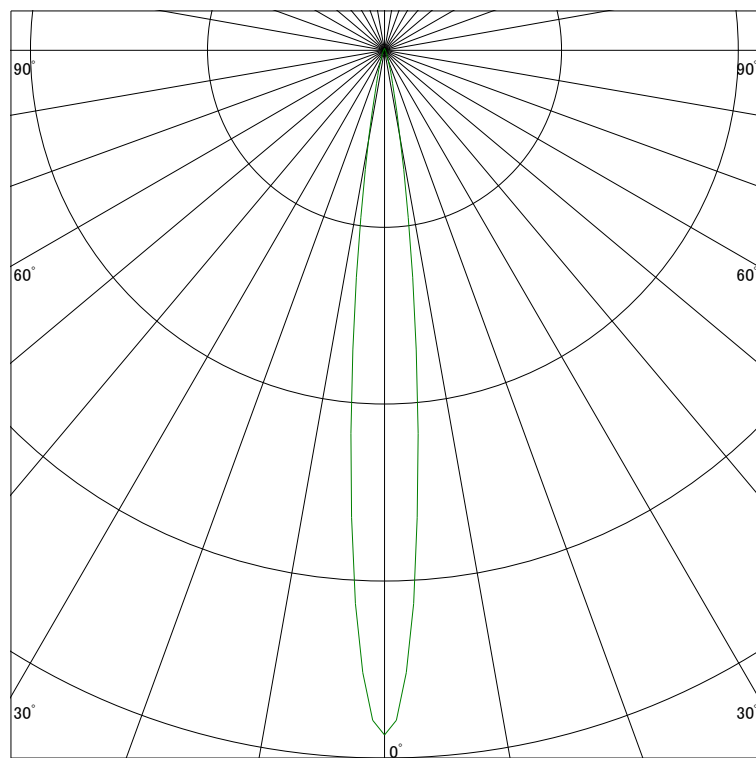

### 配光曲線

ライティング創

器具型番 SDL8371ALL-WV(BV)

ランプ LED 7W 2700K

1/2ビーム角 11°

断面

スケーリング 5000 Cd  
10000  
15000  
20000

1000ルーメン当たりの光度値

### 水平面照度

ライティング創

器具型番 SDL8371ALL-WV(BV)

ランプ LED 7W 2700K

ランプ光束 356 Lm

1/2照度角 11°

断面

スケーリング 5000 Lx  
2000  
1000  
500