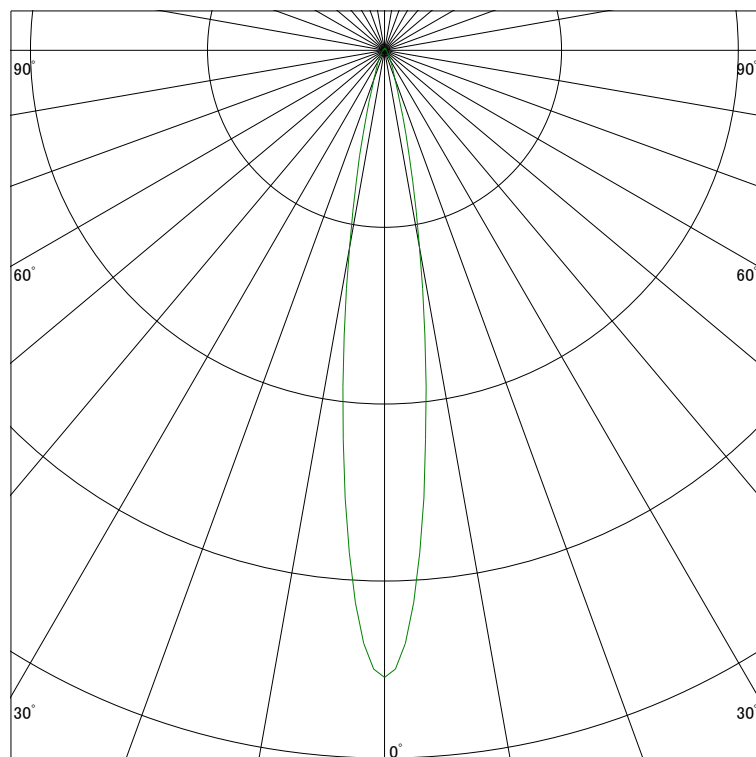

配光曲線

ライティング創

器具型番 SDL8371ALL-WN(BN)
ランプ LED 7W 2700K
1/2ビーム角 15°

断面

スケーリング 2500 Cd
5000
7500
10000

1000ルーメン当たりの光度値

水平面照度

ライティング創

器具型番 SDL8371ALL-WN(BN)
ランプ LED 7W 2700K
ランプ光束 460 Lm
1/2照度角 15°

断面

スケーリング 5000 Lx
2000
1000
500