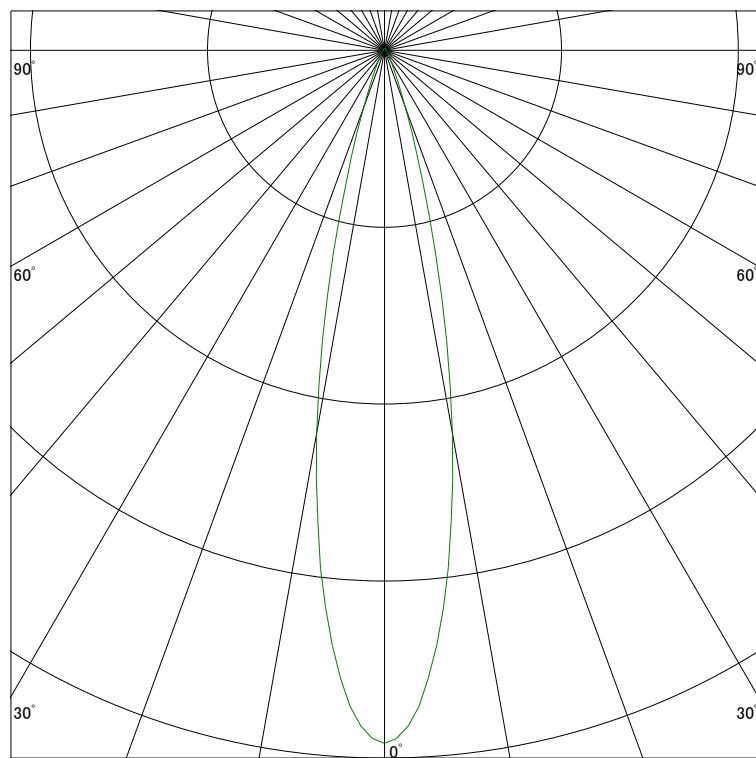

### 配光曲線

ライティング創

器具型番 SDL8371ALL-WF(BF)  
ランプ LED 7W 2700K  
1/2ビーム角 22°

断面

スケーリング 1500 Cd  
3000  
4500  
6000

1000ルーメン当たりの光度値

### 水平面照度

ライティング創

器具型番 SDL8371ALL-WF(BF)  
ランプ LED 7W 2700K  
ランプ光束 505 Lm  
1/2照度角 21°

断面

スケーリング 2000 Lx  
1000  
500  
200