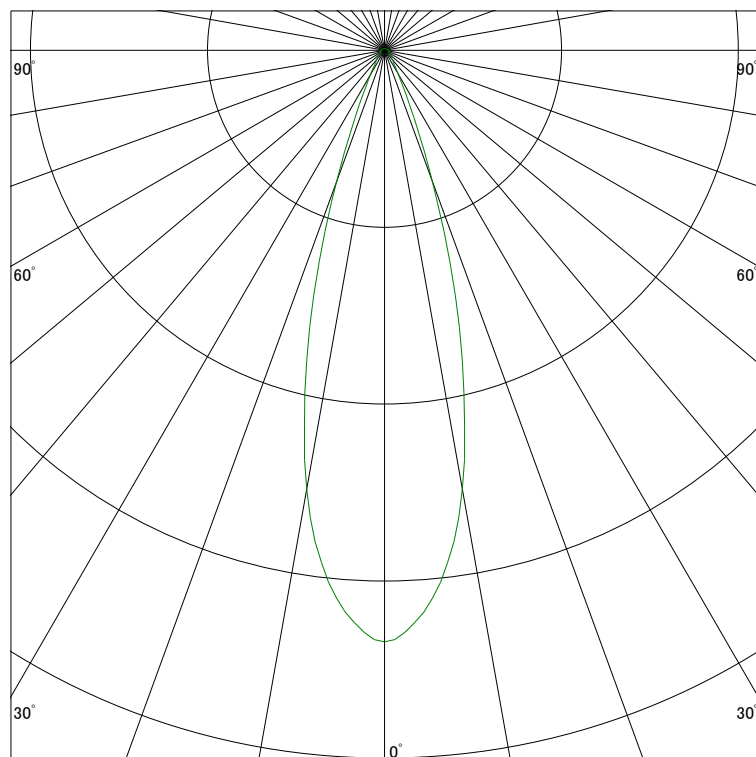

### 配光曲線

ライティング創

器具型番 SDL8371AL-WW(BW)  
ランプ LED 7W 3000K  
1/2ビーム角 30°

断面

スケーリング 1000 Cd  
2000  
3000  
4000

1000ルーメン当たりの光度値

### 水平面照度

ライティング創

器具型番 SDL8371AL-WW(BW)  
ランプ LED 7W 3000K  
ランプ光束 464 Lm  
1/2照度角 28°

断面

スケーリング 1000 Lx  
500  
200  
100