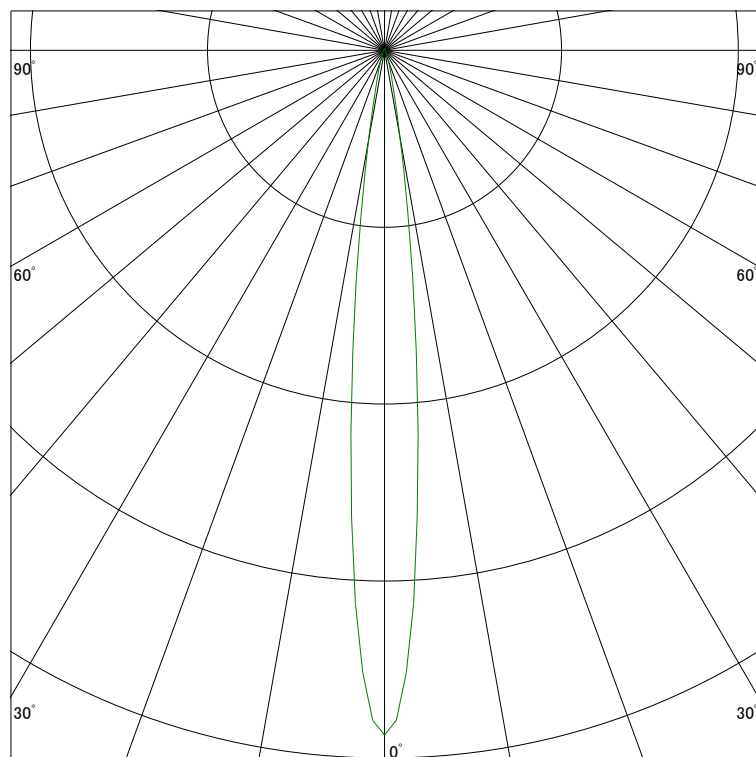

### 配光曲線

ライティング創

器具型番 SDL8371AL-WV(BV)  
ランプ LED 7W 3000K  
1/2ビーム角 11°

断面

スケーリング 5000 Cd  
10000  
15000  
20000

1000ルーメン当たりの光度値

### 水平面照度

ライティング創

器具型番 SDL8371AL-WV(BV)  
ランプ LED 7W 3000K  
ランプ光束 356 Lm  
1/2照度角 11°

断面

スケーリング 5000 Lx  
2000  
1000  
500