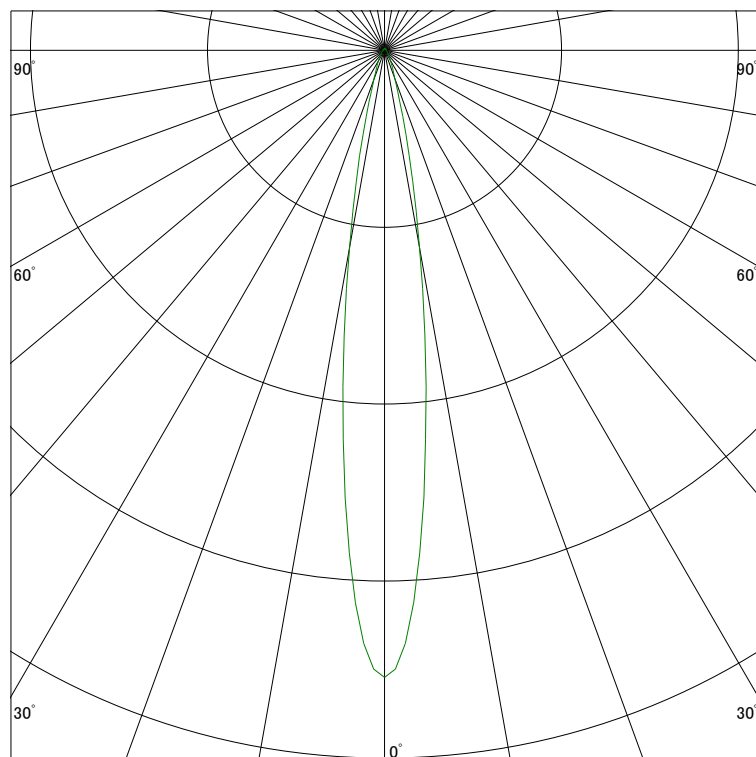

### 配光曲線

ライティング創

器具型番 SDL8371AL-WN(BN)  
ランプ LED 7W 3000K  
1/2ビーム角 15°

断面

スケーリング 2500 Cd  
5000  
7500  
10000

1000ルーメン当たりの光度値

### 水平面照度

ライティング創

器具型番 SDL8371AL-WN(BN)  
ランプ LED 7W 3000K  
ランプ光束 460 Lm  
1/2照度角 15°

断面

スケーリング 5000 Lx  
2000  
1000  
500