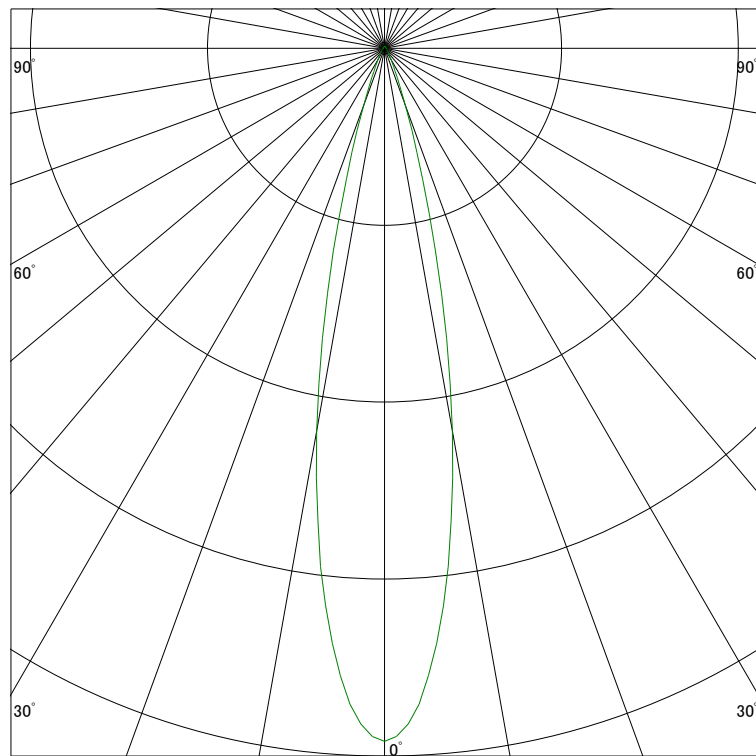

配光曲線

ライティング創

器具型番 SDL8371AL-WF(BF)
 ランプ LED 7W 3000K
 1/2ビーム角 22°

断面

スケーリング 1500 Cd
 3000
 4500
 6000

1000ルーメン当たりの光度値

水平面照度

ライティング創

器具型番 SDL8371AL-WF(BF)
 ランプ LED 7W 3000K
 ランプ光束 505 Lm
 1/2照度角 21°

断面

スケーリング 2000 Lx
 1000
 500
 200