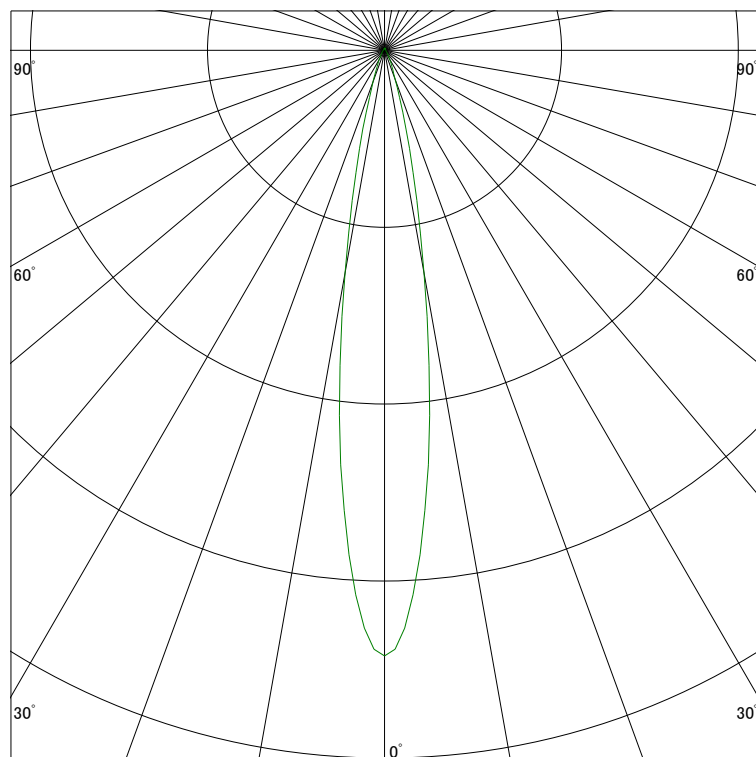

配光曲線

ライティング創

器具型番 SDL8308W-WN(BN)
ランプ LED 7W 4000K
1/2ビーム角 17°

断面

スケーリング 2500 Cd
5000
7500
10000

1000ルーメン当たりの光度値

水平面照度

ライティング創

器具型番 SDL8308W-WN(BN)
ランプ LED 7W 4000K
ランプ光束 468 Lm
1/2照度角 16°

断面

スケーリング 5000 Lx
2000
1000
500