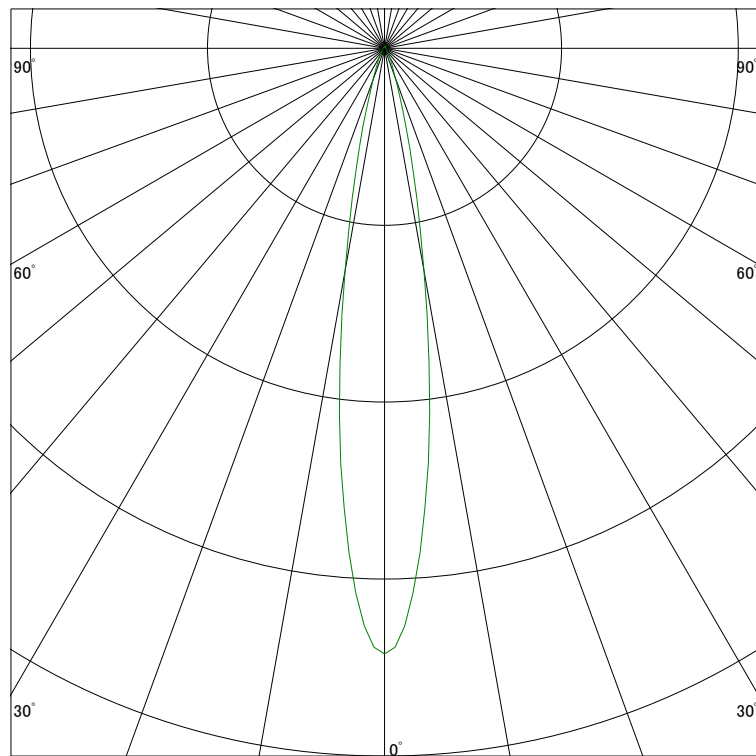

### 配光曲線

ライティング創

器具型番 SDL8308W-WN(BN)  
ランプ LED 7W 4000K  
1/2ビーム角 17°

断面

スケーリング 2500 Cd  
5000  
7500  
10000

1000ルーメン当たりの光度値

### 水平面照度

ライティング創

器具型番 SDL8308W-WN(BN)  
ランプ LED 7W 4000K  
ランプ光束 468 Lm  
1/2照度角 16°

断面

スケーリング 5000 Lx  
2000  
1000  
500