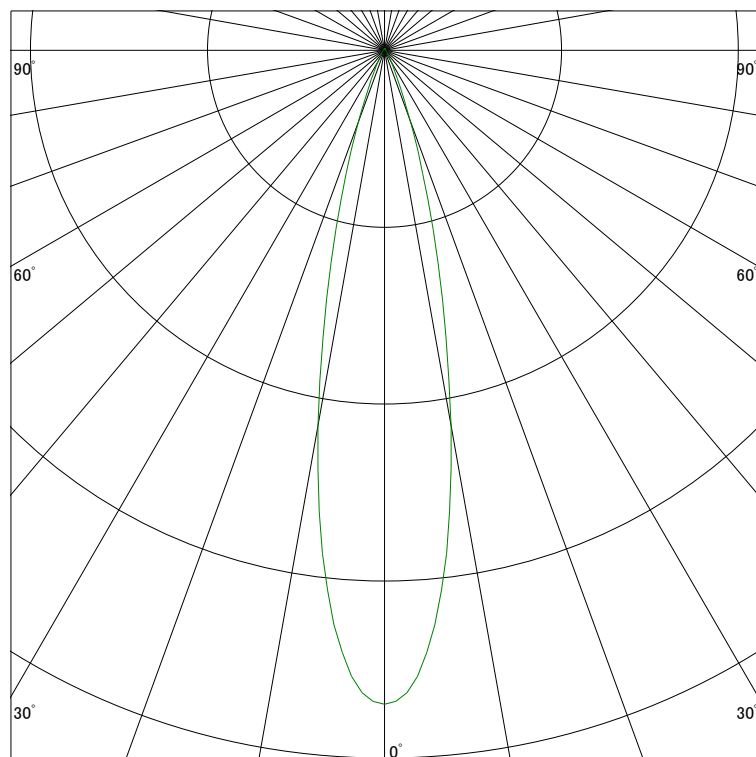

配光曲線

ライティング創

器具型番 SDL8308W-WF(BF)
ランプ LED 7W 4000K
1/2ビーム角 22°

断面

スケーリング 1500 Cd
3000
4500
6000

1000ルーメン当たりの光度値

水平面照度

ライティング創

器具型番 SDL8308W-WF(BF)
ランプ LED 7W 4000K
ランプ光束 482 Lm
1/2照度角 22°

断面

スケーリング 2000 Lx
1000
500
200