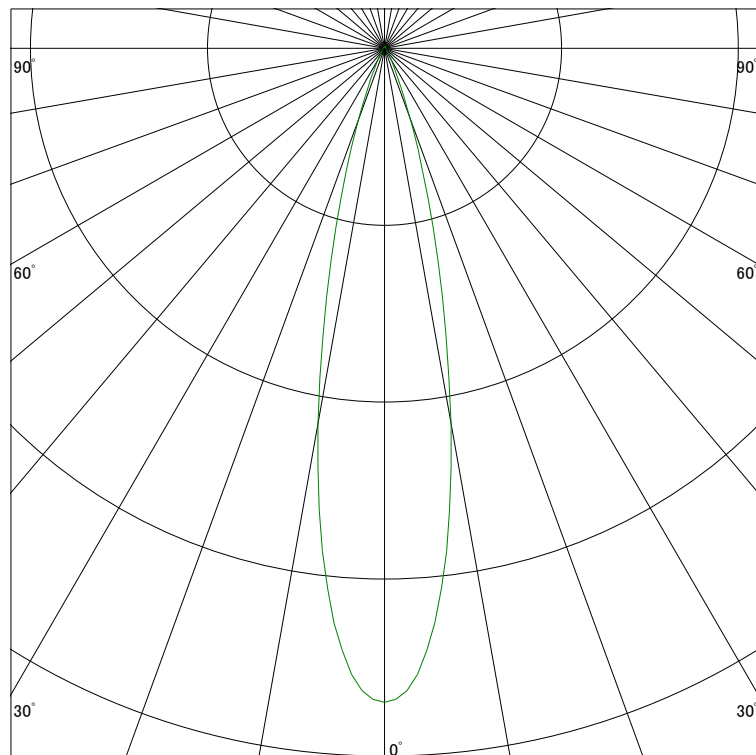

配光曲線

ライティング創

器具型番 SDL8308W-WF(BF)
ランプ LED 7W 4000K
1/2ビーム角 22°

断面

スケーリング 1500 Cd
3000
4500
6000

1000ルーメン当たりの光度値

水平面照度

ライティング創

器具型番 SDL8308W-WF(BF)
ランプ LED 7W 4000K
ランプ光束 482 Lm
1/2照度角 22°

断面

スケーリング 2000 Lx
1000
500
200