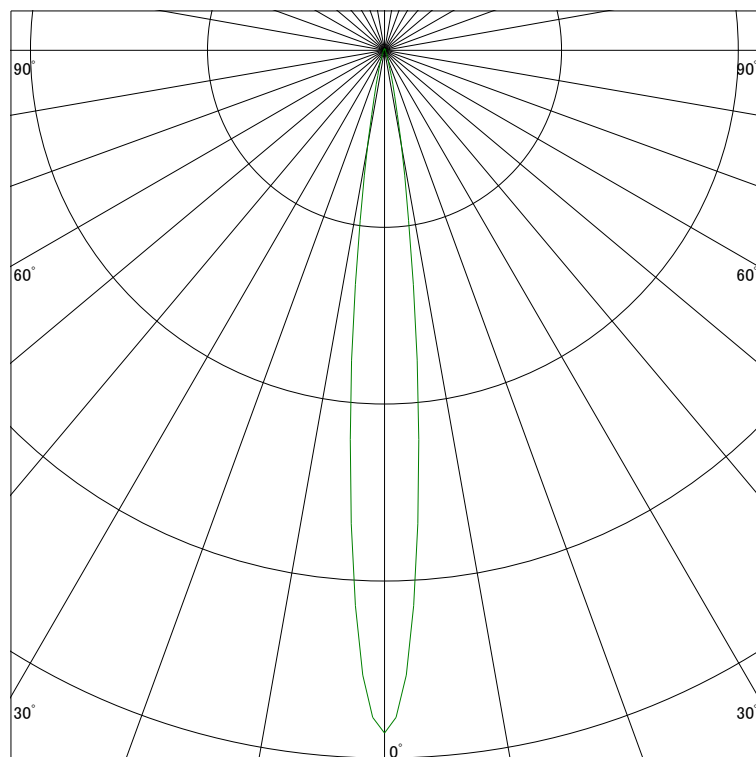

配光曲線

ライティング創

器具型番 SDL8308LL-WV(BV)
ランプ LED 7W 2700K
1/2ビーム角 11°

断面

スケーリング 5000 Cd
10000
15000
20000

1000ルーメン当たりの光度値

水平面照度

ライティング創

器具型番 SDL8308LL-WV(BV)
ランプ LED 7W 2700K
ランプ光束 354 Lm
1/2照度角 11°

断面

スケーリング 5000 Lx
2000
1000
500