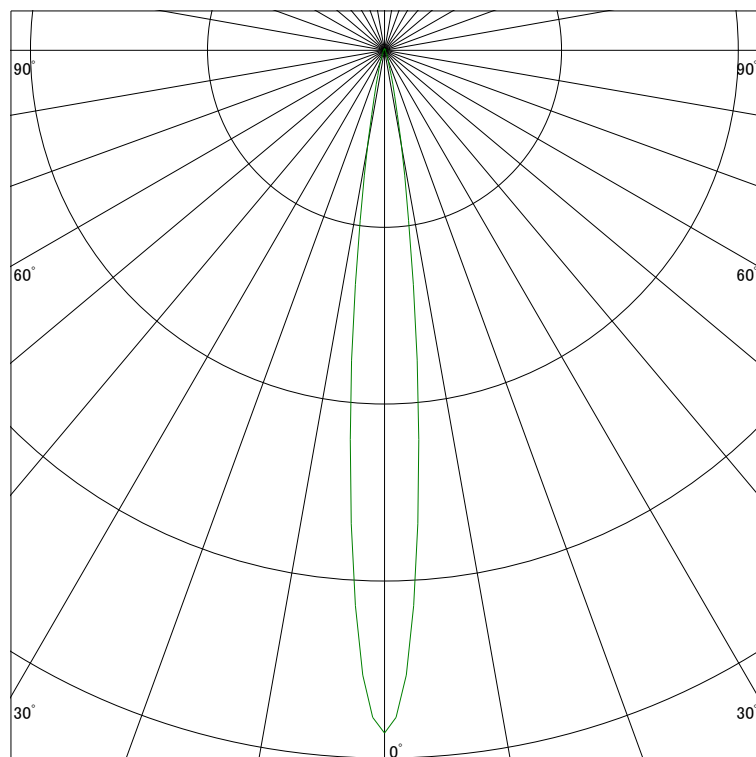

### 配光曲線

ライティング創

器具型番 SDL8308LL-WV(BV)  
ランプ LED 7W 2700K  
1/2ビーム角 11°

断面

スケーリング 5000 Cd  
10000  
15000  
20000

1000ルーメン当たりの光度値

### 水平面照度

ライティング創

器具型番 SDL8308LL-WV(BV)  
ランプ LED 7W 2700K  
ランプ光束 354 Lm  
1/2照度角 11°

断面

スケーリング 5000 Lx  
2000  
1000  
500