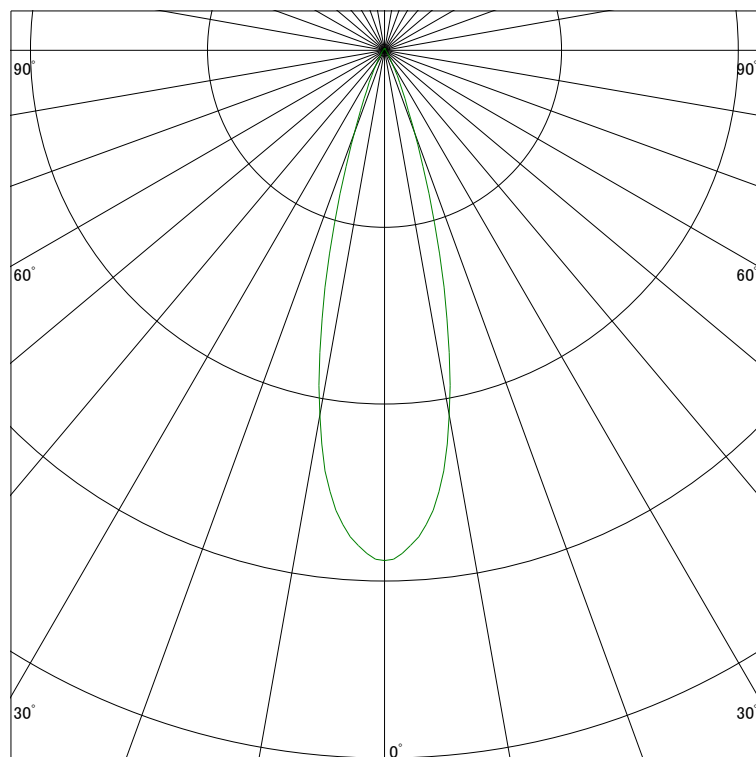

### 配光曲線

ライティング創

器具型番 SDL8308L-WW(BW)  
ランプ LED 7W 3000K  
1/2ビーム角 27°

断面

スケーリング 1500 Cd  
3000  
4500  
6000

1000ルーメン当たりの光度値

### 水平面照度

ライティング創

器具型番 SDL8308L-WW(BW)  
ランプ LED 7W 3000K  
ランプ光束 352 Lm  
1/2照度角 26°

断面

スケーリング 1000 Lx  
500  
200  
100