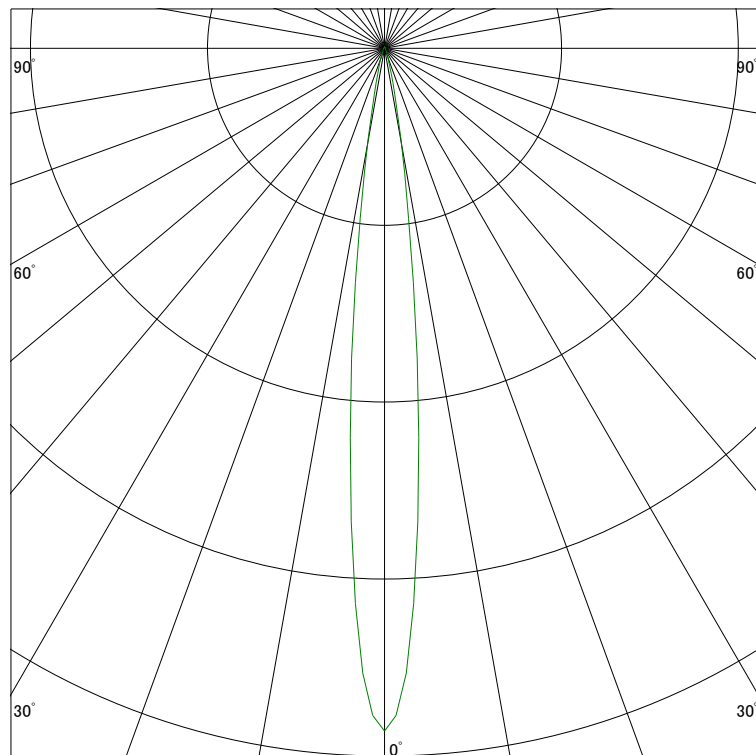

### 配光曲線

ライティング創

器具型番 SDL8308L-WV(BV)  
ランプ LED 7W 3000K  
1/2ビーム角 11°

断面

スケーリング 5000 Cd  
10000  
15000  
20000

1000ルーメン当たりの光度値

### 水平面照度

ライティング創

器具型番 SDL8308L-WV(BV)  
ランプ LED 7W 3000K  
ランプ光束 354 Lm  
1/2照度角 11°

断面

スケーリング 5000 Lx  
2000  
1000  
500