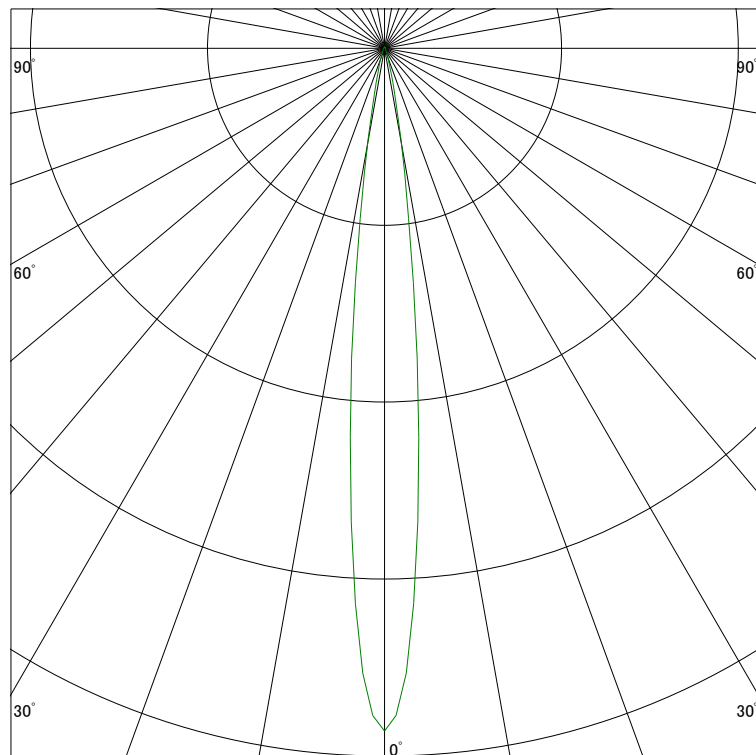

配光曲線

ライティング創

器具型番 SDL8308L-WV(BV)
ランプ LED 7W 3000K
1/2ビーム角 11°

断面

スケーリング 5000 Cd
10000
15000
20000

1000ルーメン当たりの光度値

水平面照度

ライティング創

器具型番 SDL8308L-WV(BV)
ランプ LED 7W 3000K
ランプ光束 354 Lm
1/2照度角 11°

断面

スケーリング 5000 Lx
2000
1000
500