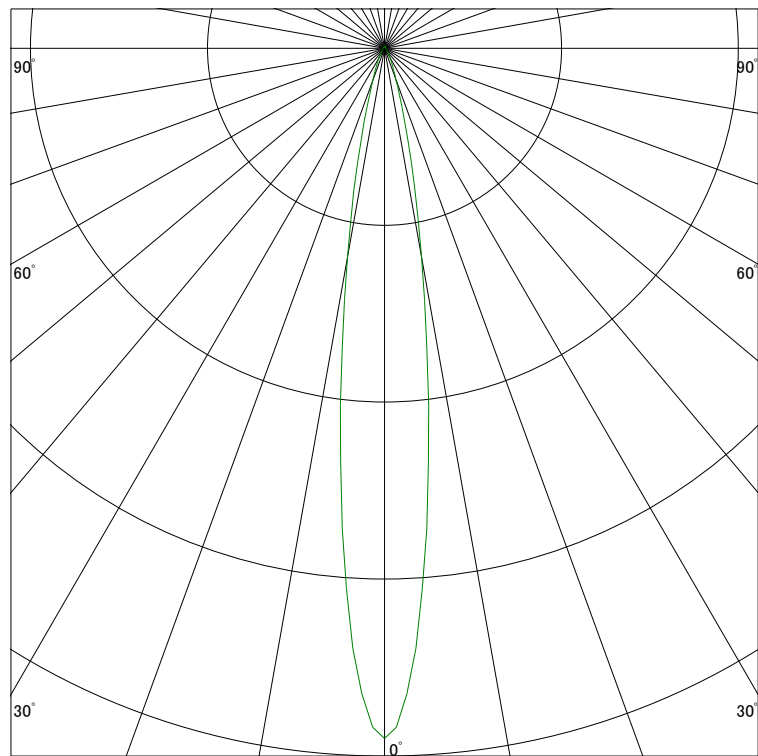

**配光曲線**

ライティング創

器具型番 SDL8308L-WN(BN)  
 ランプ LED 7W 3000K  
 1/2ビーム角 15°

断面

スケーリング 2500 Cd  
 5000  
 7500  
 10000

1000ルーメン当たりの光度値

**水平面照度**

ライティング創

器具型番 SDL8308L-WN(BN)  
 ランプ LED 7W 3000K  
 ランプ光束 404 Lm  
 1/2照度角 14°

断面

スケーリング 5000 Lx  
 2000  
 1000  
 500