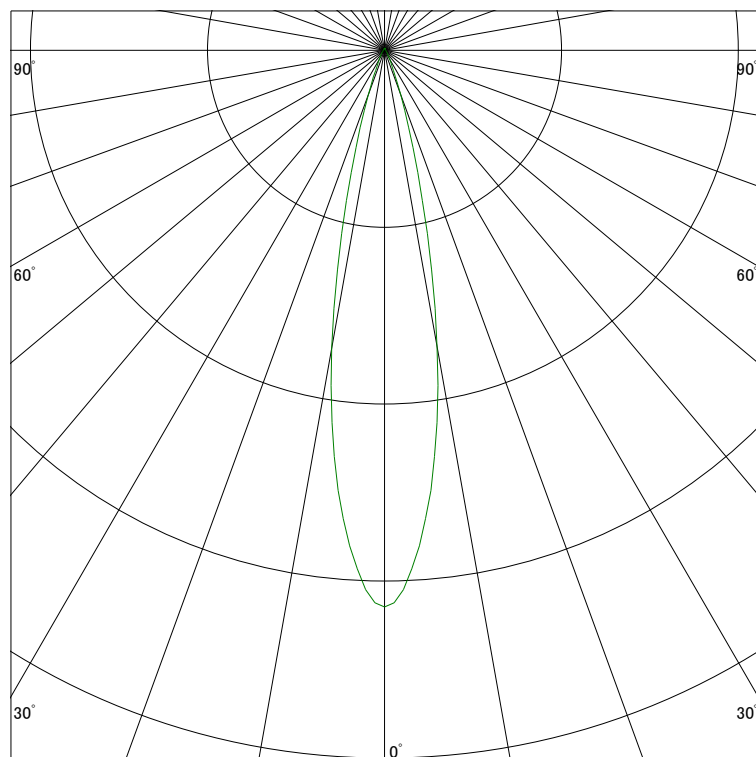

配光曲線

ライティング創

器具型番 SDL8308L-WF(BF)
ランプ LED 7W 3000K
1/2ビーム角 21°

断面

スケーリング 2000 Cd
4000
6000
8000

1000ルーメン当たりの光度値

水平面照度

ライティング創

器具型番 SDL8308L-WF(BF)
ランプ LED 7W 3000K
ランプ光束 440 Lm
1/2照度角 21°

断面

スケーリング 2000 Lx
1000
500
200