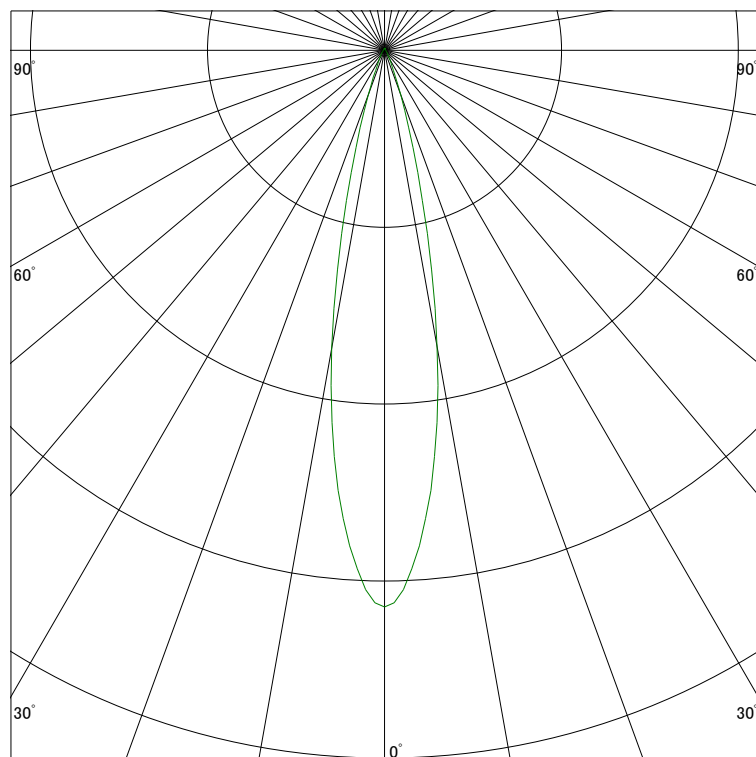

### 配光曲線

ライティング創

器具型番 SDL8308L-WF(BF)  
ランプ LED 7W 3000K  
1/2ビーム角 21°

断面

スケーリング 2000 Cd  
4000  
6000  
8000

1000ルーメン当たりの光度値

### 水平面照度

ライティング創

器具型番 SDL8308L-WF(BF)  
ランプ LED 7W 3000K  
ランプ光束 440 Lm  
1/2照度角 21°

断面

スケーリング 2000 Lx  
1000  
500  
200