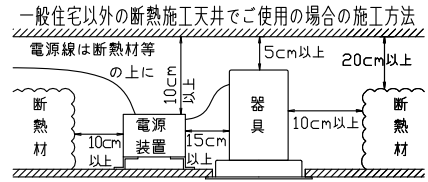

安全に関する注意

- 一般屋内天井埋込専用器具です。下記のような場所及び、一般住宅の断熱施工天井では使用できません。  
故障や絶縁不良による火災・感電・短寿命の原因となります。  
・湿度が20～85%の範囲外、及び水滴など水のかかる場所 ・振動、衝撃の多い場所 ・粉塵の多い場所  
・腐食性ガス、可燃性ガス・オイルミスなどが発生及び塩害の生じる場所
- 断熱材・防音材などを被せた状態で使用しないでください。  
断熱施工の天井に使用するには、右記の図の条件を守ってください。  
誤って施工すると火災および短寿命の原因となります。
- 指定方向以外は取付けしないでください。器具の落下の原因となります。
- 定格電圧の±6%の範囲でご使用ください。  
感電・火災および短寿命の原因となります。
- 被照射との距離は、指定以下で使用しないでください。火災の原因となります。
- LEDの光色にはバラツキがある為、発光色、明るさが異なる場合がありますのでご了承ください。
- 通电した状態でコネクタの着脱はしないでください。不点の原因となります。
- コントローラーなどの調光器と組み合わせて使用する際は、必ず弊社にご相談ください。

φ50<sup>+2</sup><sub>-0</sub>  
埋込穴寸法

■別表

色温度	演色性	[器具色]	1/2ビーム角	固有10時・消費効率
LL 2700K	Ra90	[W:ホワイト]	51°	55.6 lm/W
		[B:ブラック]	48°	44.5 lm/W
		[N:アルマイト]	47°	59.2 lm/W
L 3000K	Ra90	[W:ホワイト]	51°	58.3 lm/W
		[B:ブラック]	48°	46.7 lm/W
		[N:アルマイト]	47°	62.2 lm/W
W 4000K	Ra90	[W:ホワイト]	51°	59.4 lm/W
		[B:ブラック]	48°	47.6 lm/W
		[N:アルマイト]	47°	63.4 lm/W