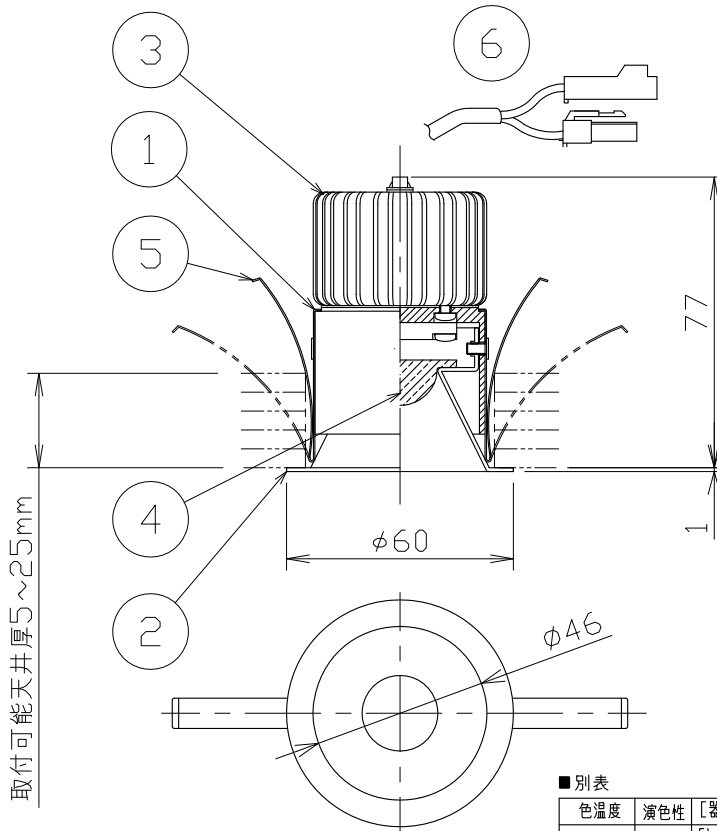

φ50<sup>+2</sup><sub>-0</sub>  
埋込穴寸法

■別表

色温度	演色性	[器具色]	1/2ビーム角	固有10時・消費効率
LL 2700K	Ra90	[W:ホワイト]	51°	55.6 lm/W
		[B:ブラック]	48°	44.5 lm/W
		[N:アルマイト]	47°	59.2 lm/W
L 3000K	Ra90	[W:ホワイト]	51°	58.3 lm/W
		[B:ブラック]	48°	46.7 lm/W
		[N:アルマイト]	47°	62.2 lm/W
W 4000K	Ra90	[W:ホワイト]	51°	59.4 lm/W
		[B:ブラック]	48°	47.6 lm/W
		[N:アルマイト]	47°	63.4 lm/W

適合電源(別売)	
非調光タイプ	SZA8807

※この灯具は、別売の専用電源と組合わせて使用してください。  
※調光型電源(位相・PWM)は、別途お問い合わせください。

品番	部品名	材質	数	備考	特記事項	品番
					照射物近接限度 0.1m	SDL8218ALL-(W・B・N) SDL8218AL-(W・B・N) SDL8218AW-(W・B・N)
6	コネクタ	ナイロン	1式	1P(+・-)	電気特性(電圧・電流・電力は上記適合電源使用時)	光源 LED 12W TYPE
5	取付バネ	ステンレス	2		電源装置 別置・別売(適合電源別表)	
4	レンズ	ガラス	1	透明消	入力電圧	100V
3	ヒートシンク	アルミ	1	アルマイト仕上げ	入力電流	0.31A
2	枠	アルミ	1	杓付・ブラック・アルマ付	消費電力	14.4W
1	本体	アルミ	1	杓付・ブラック・アルマ付	設計寿命	40,000時間
						承認 小瀬(直)
						検印 松井
						作成日 2017.10.27
						作図 岡本
						創 LIGHTING SOLU