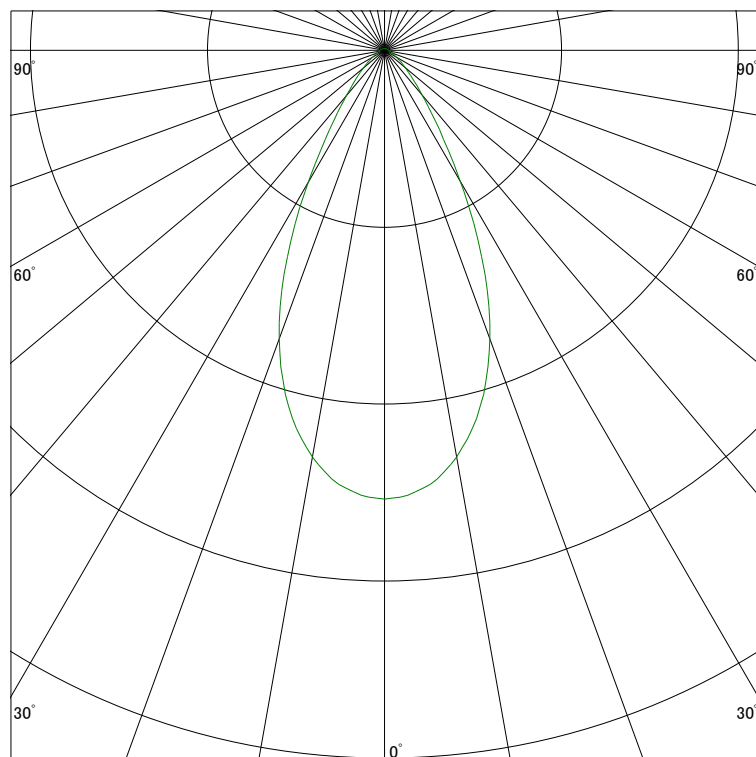

配光曲線

ライティング創

器具型番 SDL8218AW-W
ランプ LED 12W 4000K
1/2ビーム角 51°

断面

スケーリング 500 Cd
1000
1500
2000

1000ルーメン当たりの光度値

水平面照度

ライティング創

器具型番 SDL8218AW-W
ランプ LED 12W 4000K
ランプ光束 856 Lm
1/2照度角 44°

断面

スケーリング 1000 Lx
500
200
100