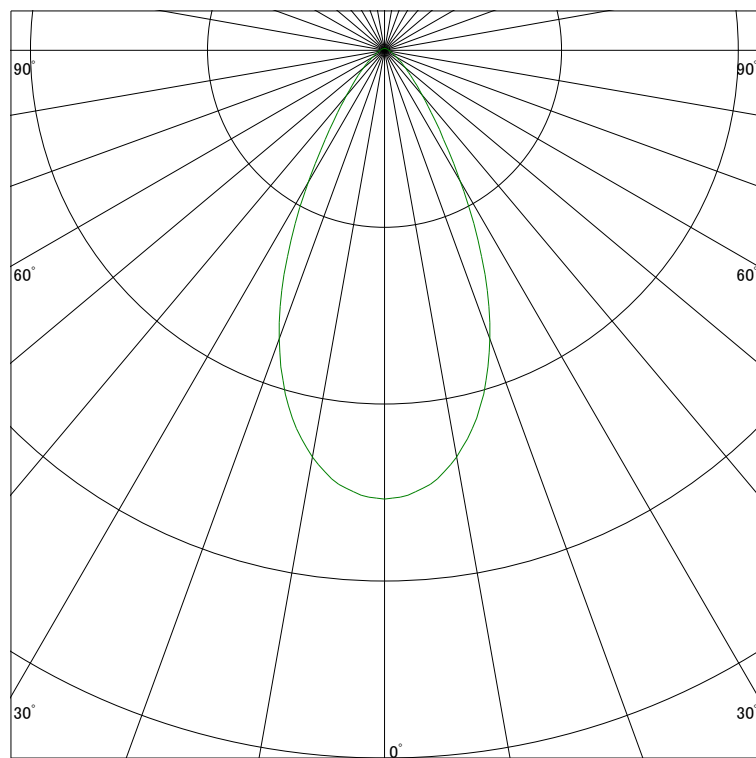

配光曲線

ライティング創

器具型番 SDL8218AW-W
ランプ LED 12W 4000K
1/2ビーム角 51°

断面

スケーリング 500 Cd
1000
1500
2000

1000ルーメン当たりの光度値

水平面照度

ライティング創

器具型番 SDL8218AW-W
ランプ LED 12W 4000K
ランプ光束 856 Lm
1/2照度角 44°

断面

スケーリング 1000 Lx
500
200
100