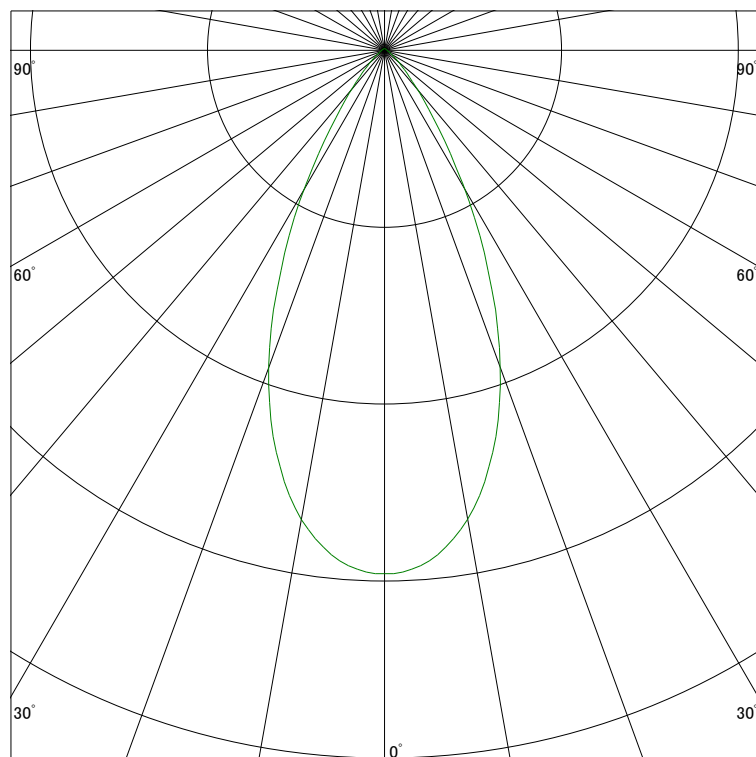

### 配光曲線

ライティング創

器具型番 SDL8218AW-B  
ランプ LED 12W 4000K  
1/2ビーム角 48°

断面

スケーリング 500 Cd  
1000  
1500  
2000

1000ルーメン当たりの光度値

### 水平面照度

ライティング創

器具型番 SDL8218AW-B  
ランプ LED 12W 4000K  
ランプ光束 686 Lm  
1/2照度角 42°

断面

スケーリング 1000 Lx  
500  
200  
100