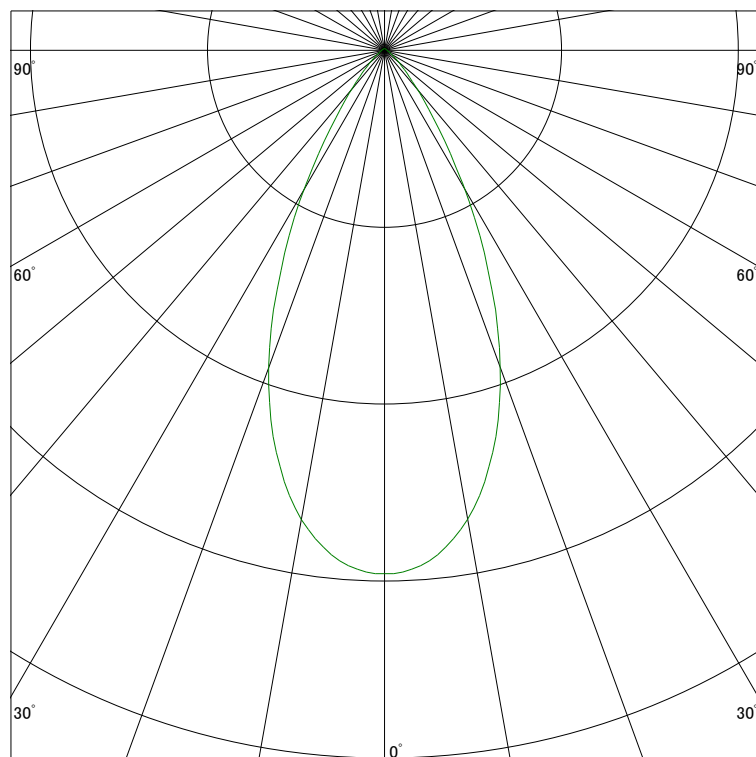

配光曲線

ライティング創

器具型番 SDL8218AW-B
ランプ LED 12W 4000K
1/2ビーム角 48°

断面

スケーリング 500 Cd
1000
1500
2000

1000ルーメン当たりの光度値

水平面照度

ライティング創

器具型番 SDL8218AW-B
ランプ LED 12W 4000K
ランプ光束 686 Lm
1/2照度角 42°

断面

スケーリング 1000 Lx
500
200
100