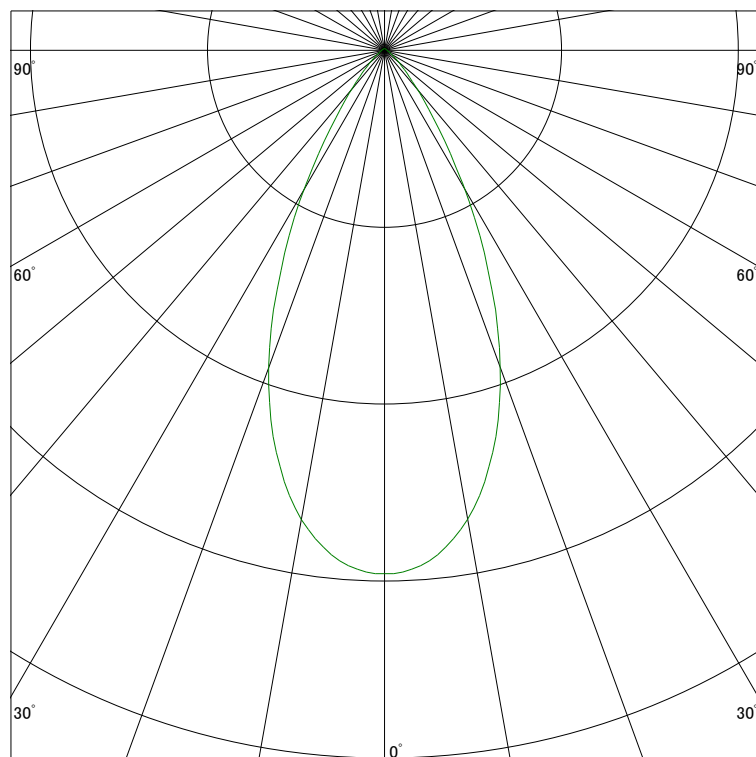

配光曲線

ライティング創

器具型番 SDL8218ALL-B
ランプ LED 12W 2700K
1/2ビーム角 48°

断面

スケーリング 500 Cd
1000
1500
2000

1000ルーメン当たりの光度値

水平面照度

ライティング創

器具型番 SDL8218ALL-B
ランプ LED 12W 2700K
ランプ光束 641 Lm
1/2照度角 42°

断面

スケーリング 1000 Lx
500
200
100