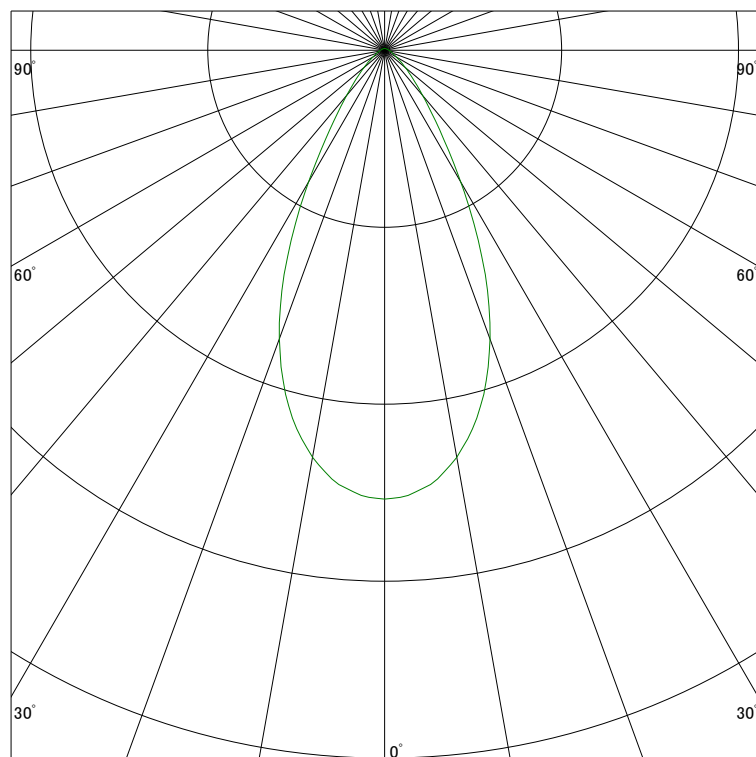

配光曲線

ライティング創

器具型番 SDL8218AL-W
ランプ LED 12W 3000K
1/2ビーム角 51°

断面

スケーリング 500 Cd
1000
1500
2000

1000ルーメン当たりの光度値

水平面照度

ライティング創

器具型番 SDL8218AL-W
ランプ LED 12W 3000K
ランプ光束 840 Lm
1/2照度角 44°

断面

スケーリング 1000 Lx
500
200
100