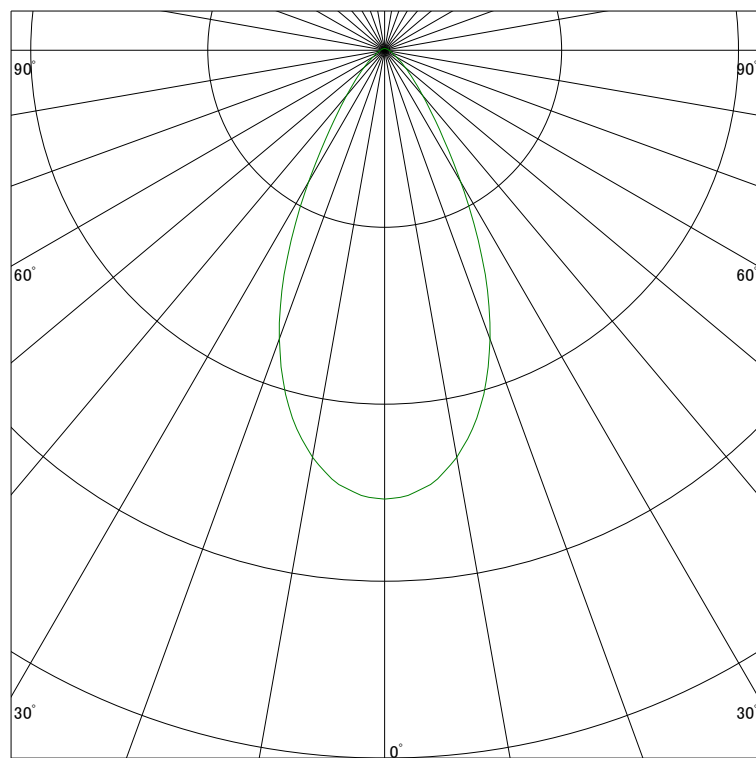

### 配光曲線

ライティング創

器具型番 SDL8218AL-W  
ランプ LED 12W 3000K  
1/2ビーム角 51°

断面

スケーリング 500 Cd  
1000  
1500  
2000

1000ルーメン当たりの光度値

### 水平面照度

ライティング創

器具型番 SDL8218AL-W  
ランプ LED 12W 3000K  
ランプ光束 840 Lm  
1/2照度角 44°

断面

スケーリング 1000 Lx  
500  
200  
100