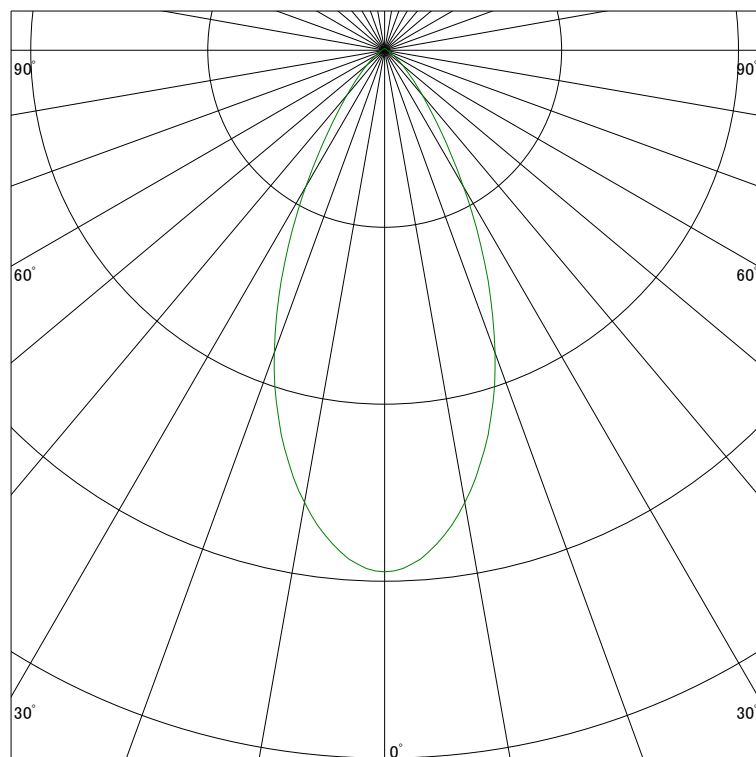

配光曲線

ライティング創

器具型番 SDL8218AL-N
ランプ LED 12W 3000K
1/2ビーム角 47°

断面

スケーリング 500 Cd
1000
1500
2000

1000ルーメン当たりの光度値

水平面照度

ライティング創

器具型番 SDL8218AL-N
ランプ LED 12W 3000K
ランプ光束 896 Lm
1/2照度角 41°

断面

スケーリング 1000 Lx
500
200
100