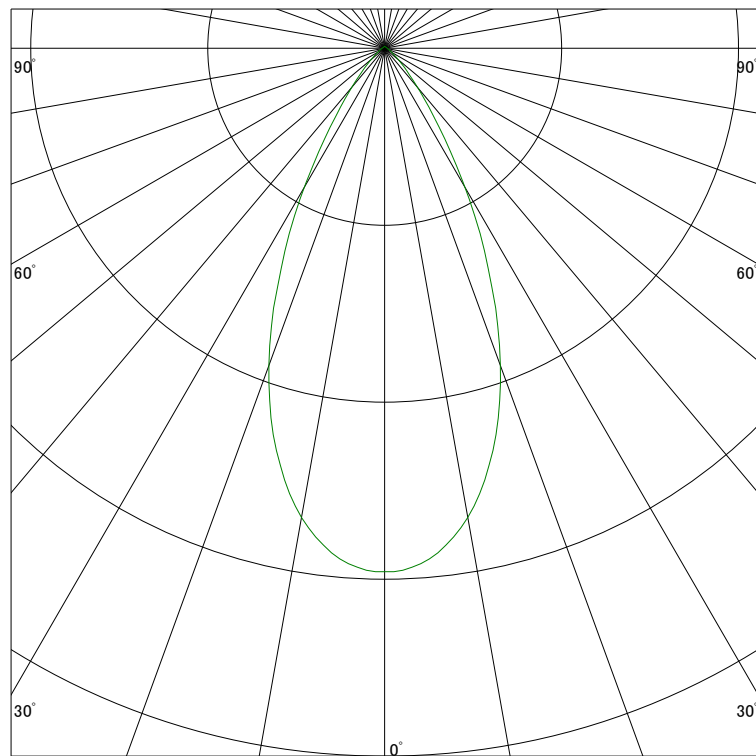

### 配光曲線

ライティング創

器具型番 SDL8218AL-B  
ランプ LED 12W 3000K  
1/2ビーム角 48°

断面

スケーリング 500 Cd  
1000  
1500  
2000

1000ルーメン当たりの光度値

### 水平面照度

ライティング創

器具型番 SDL8218AL-B  
ランプ LED 12W 3000K  
ランプ光束 673 Lm  
1/2照度角 42°

断面

スケーリング 1000 Lx  
500  
200  
100