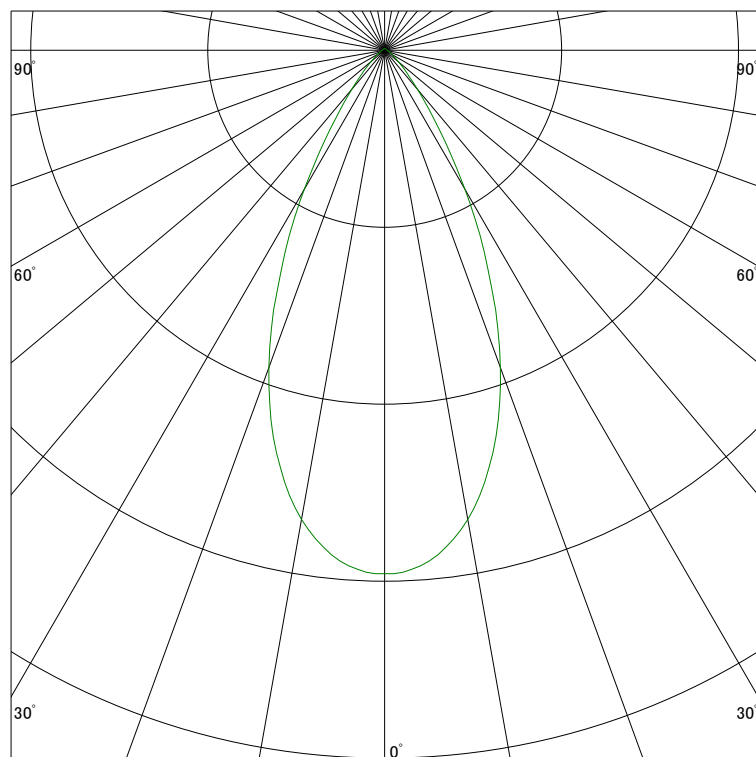

配光曲線

ライティング創

器具型番 SDL8218AL-B
ランプ LED 12W 3000K
1/2ビーム角 48°

断面

スケーリング 500 Cd
1000
1500
2000

1000ルーメン当たりの光度値

水平面照度

ライティング創

器具型番 SDL8218AL-B
ランプ LED 12W 3000K
ランプ光束 673 Lm
1/2照度角 42°

断面

スケーリング 1000 Lx
500
200
100