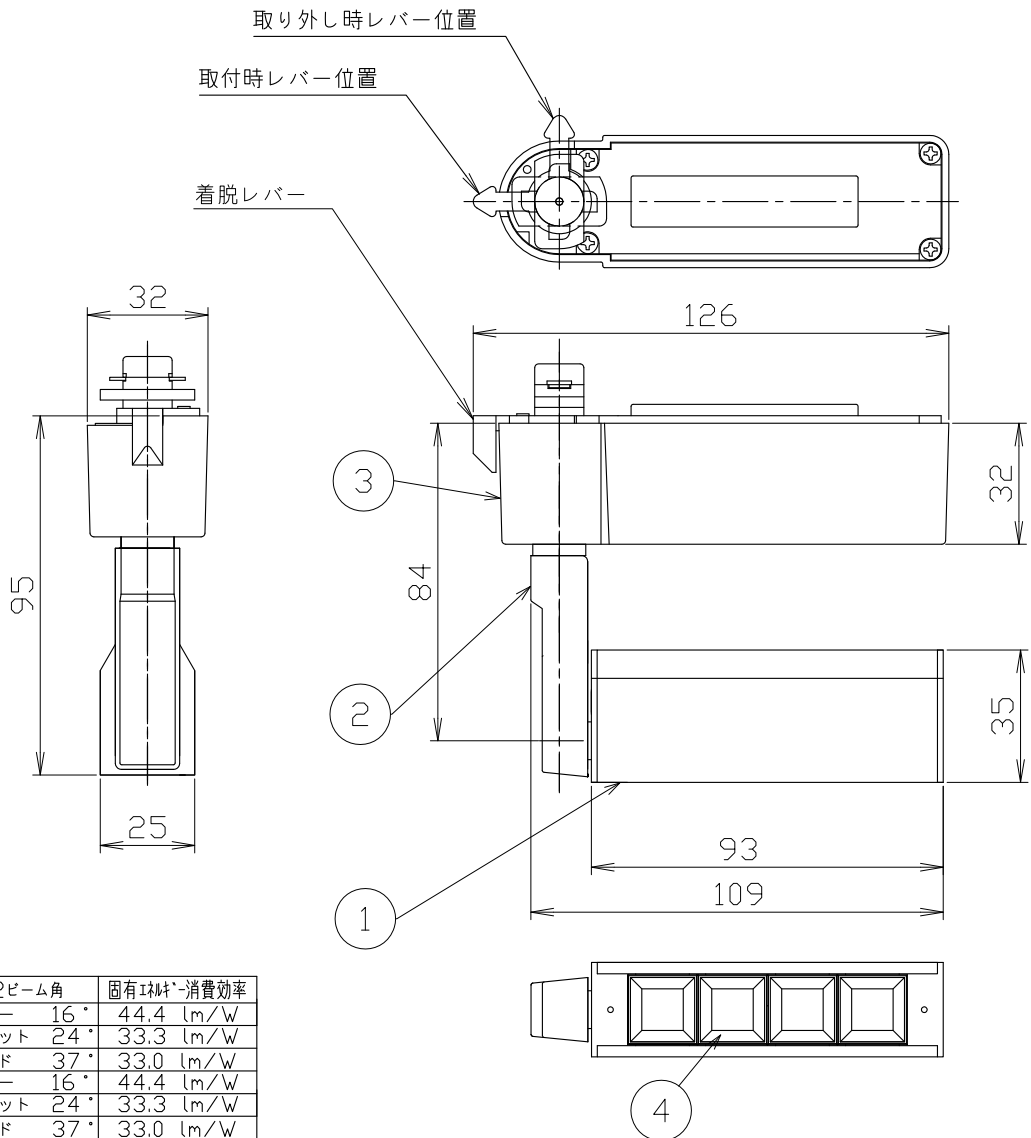

安全に関するご注意

- 一般通常環境の屋内配線ダクト取付専用器具です。下記のような場所では使用できません。
故障や絶縁不良による火災・感電・短寿命の原因となります。
・湿度が20～85%の範囲外、及び水滴など水のかかる場所 ・振動、衝撃の多い場所 ・粉塵の多い場所
・腐食性ガス、可燃性ガス・オイルミスなどが発生及び塩害の生じる場所
- 指定方向以外は取付けないでください。器具の落下の原因となります。
- 器具は壁面・床面に取付けないでください。落下や、接触不良による火災の原因となります。
- 定格電圧の±6%の範囲でご使用ください。感電・火災および短寿命の原因となります。
- 被照射との距離は、指定以下で使用しないでください。火災の原因となります。
- LEDの光色にはバラツキがある為、発光色、明るさが異なる場合がありますのでご了承ください。
- コントローラーなどの調光器と組み合わせて使用する際は、必ず弊社にご相談ください。

別表

色温度	演色性	配光	1/2ビーム角	固有Illuminance-消費効率
LL 2700K	Ra90	N ナロー	16°	44.4 lm/W
		F フラット	24°	33.3 lm/W
		W ワイド	37°	33.0 lm/W
L 3000K	Ra90	N ナロー	16°	44.4 lm/W
		F フラット	24°	33.3 lm/W
		W ワイド	37°	33.0 lm/W

※調光形(位相)タイプは、別途お問い合わせください。

					特記事項 ・照射物近接限度 0.1m	品番 SSL2401LL-W(N・F・W) - B(N・F・W) SSL2401L -W(N・F・W) - B(N・F・W)			
					電気特性(電圧・電流・電力は上記適合電源使用時)	光源 LED 7W TYPE			
					電源装置 別置・別売(適合電源別表)	尺度	器具質量	作成日	
4	ルーバー	樹脂	1	ブラック	入力電圧	100V	1/2	0.26Kg	2017.10.10
3	電源プラグ	アルミダイカスト	1	ホワイト・ブラック	入力電流	0.2A	承認	検印	作図
2	アームカバー	樹脂	1	ホワイト・ブラック	消費電力	9.5W	小瀬(直)	松井	岡本
1	本体	アルミ	1	ホワイト・ブラック	光源寿命	40,000時間			
品番	部品名	材質	数	備考					