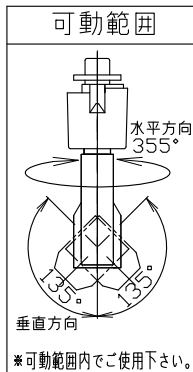

安全に関するご注意

- 一般通常環境の屋内配線ダクト取付専用器具です。下記のような場所では使用できません。
故障や絶縁不良による火災・感電・短寿命の原因となります。
・湿度が20～85%の範囲外、及び水滴など水のかかる場所 ・振動、衝撃の多い場所 ・粉塵の多い場所
・腐食性ガス、可燃性ガス・オイルミスなどが発生及び塩害の生じる場所
- 指定方向以外は取付けないでください。器具の落下の原因となります。
- 器具は壁面・床面に取付けないでください。落下や、接触不良による火災の原因となります。
- 定格電圧の±6%の範囲でご使用ください。感電・火災および短寿命の原因となります。
- 被照射との距離は、指定以下で使用しないでください。火災の原因となります。
- LEDの光色にはバラツキがある為、発光色、明るさが異なる場合がありますのでご了承ください。
- コントローラーなどの調光器と組み合わせて使用する際は、必ず弊社にご相談ください。

別表

色温度	演色性	配光	1/2ビーム角	固有Illuminance-消費効率
LL 2700K	Ra90	N ナロー	16°	44.4 lm/W
		F フラット	24°	33.3 lm/W
		W ワイド	37°	33.0 lm/W
L 3000K	Ra90	N ナロー	16°	44.4 lm/W
		F フラット	24°	33.3 lm/W
		W ワイド	37°	33.0 lm/W

※調光形(位相)タイプは、別途お問い合わせください。

					特記事項 ・照射物近接限度 0.1m	品番 SSL2401LL-W(N・F・W) - B(N・F・W) SSL2401L -W(N・F・W) - B(N・F・W)			
					電気特性(電圧・電流・電力は上記適合電源使用時)	光源 LED 7W TYPE			
					電源装置 別置・別売(適合電源別表)	尺度	器具質量	作成日	
4	ルーバー	樹脂	1	ブラック	入力電圧	100V	1/2	0.26Kg	2017.10.10
3	電源プラグ	アルミダイカスト	1	ホワイト・ブラック	入力電流	0.2A	承認	検印	作図
2	アームカバー	樹脂	1	ホワイト・ブラック	消費電力	9.5W	小瀬(直)	松井	岡本
1	本体	アルミ	1	ホワイト・ブラック	光源寿命	40,000時間			
品番	部品名	材質	数	備考					