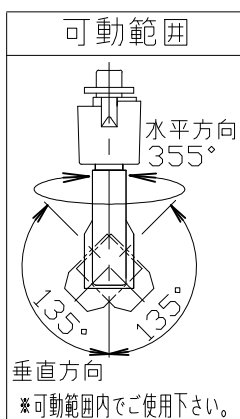

安全に関するご注意

- 一般通常環境の屋内配線ダクト取付専用器具です。下記のような場所では使用できません。
故障や絶縁不良による火災・感電・短寿命の原因となります。
・湿度が20～85%の範囲外、及び水滴など水のかかる場所 ・振動、衝撃の多い場所 ・粉塵の多い場所
・腐食性ガス、可燃性ガス・オイルミストなどが発生及び塩害の生じる場所
- 指定方向以外は取付けないでください。器具の落下の原因となります。
- 器具は壁面・床面に取り付けないでください。落下や、接触不良による火災の原因になります。
- 定格電圧の±6%の範囲でご使用ください。感電・火災および短寿命の原因となります。
- 被照射との距離は、指定以下で使用しないでください。火災の原因になります。
- LEDの光色にはバラツキがある為、発光色、明るさが異なる場合がありますのでご了承ください。
- コントローラーなどの調光器と組み合わせて使用する際は、必ず弊社にご相談ください。

※調光形(位相)タイプは、別途お問い合わせください。

					特記事項		品番		
					・照射物近接限度 0.1m ・非調光		SSL2401		
							※別表参照		
					電気特性		光源 LED 7W TYPE		
4	ルーバー	樹脂	1	ブラック	電源装置	別置・別売 (適合電源別表)	尺度	器具質量	作成日
3	電源プラグ	アルミダイカスト	1	ホワイト・ブラック	入力電圧	100V	1/2	0.26Kg	2018.05.31
2	アームカバー	樹脂	1	ホワイト・ブラック	入力電流	0.2A	承認	検印	作図
1	本体	アルミ	1	ホワイト・ブラック	消費電力	9.5W	小瀬(直)	岡本	和田
品番	部品名	材質	数	備考	光源寿命	40,000時間	LIGHTING SOLU		