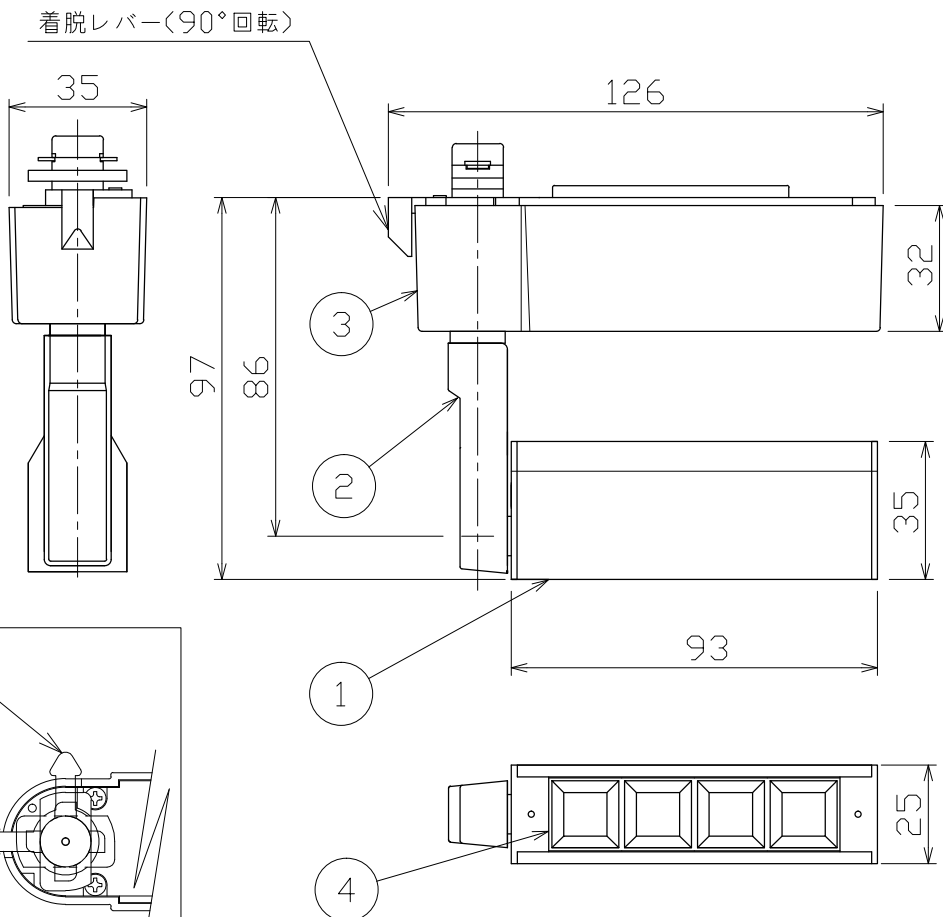

安全に関するご注意

- 一般通常環境の屋内配線ダクト取付専用器具です。下記のような場所では使用できません。
故障や絶縁不良による火災・感電・短寿命の原因となります。
・湿度が20～85%の範囲外、及び水滴など水のかかる場所 ・振動、衝撃の多い場所 ・粉塵の多い場所
・腐食性ガス、可燃性ガス・オイルミストなどが発生及び塩害の生じる場所
- 指定方向以外は取付けないでください。器具の落下の原因となります。
- 器具は壁面・床面に取り付けないでください。落下や、接触不良による火災の原因になります。
- 定格電圧の±6%の範囲でご使用ください。感電・火災および短寿命の原因となります。
- 被照射との距離は、指定以下で使用しないでください。火災の原因になります。
- LEDの光色にはバラツキがある為、発光色、明るさが異なる場合がありますのでご了承ください。
- コントローラーなどの調光器と組み合わせて使用する際は、必ず弊社にご相談ください。

■別表

品番	1/2ビーム角	器具光束	固有光束・消費効率	色温度	演色性
SSL2401LL-(W・B)N	16°	422 lm	44.8 lm/W	2700K	Ra90
SSL2401LL-(W・B)F	24°	317 lm	33.7 lm/W		
SSL2401LL-(W・B)W	37°	314 lm	33.4 lm/W		
SSL2401L-(W・B)N	16°	422 lm	44.8 lm/W	3000K	
SSL2401L-(W・B)F	24°	317 lm	33.7 lm/W		
SSL2401L-(W・B)W	37°	314 lm	33.4 lm/W		

※調光形(位相)タイプは、別途お問い合わせください。

					特記事項		品番		
					・照射物近接限度 0.1m ・非調光		SSL2401		
							※別表参照		
					電気特性		光源 LED 7W TYPE		
4	ルーバー	樹脂	1	ブラック	電源装置	別置・別売 (適合電源別表)	尺度	器具質量	作成日
3	電源プラグ	アルミダイカスト	1	ホワイト・ブラック	入力電圧	100V	1/2	0.26Kg	2018.05.31
2	アームカバー	樹脂	1	ホワイト・ブラック	入力電流	0.2A	承認	検印	作図
1	本体	アルミ	1	ホワイト・ブラック	消費電力	9.5W	小瀬(直)	岡本	和田
品番	部品名	材質	数	備考	光源寿命	40,000時間	LIGHTING SOLU		