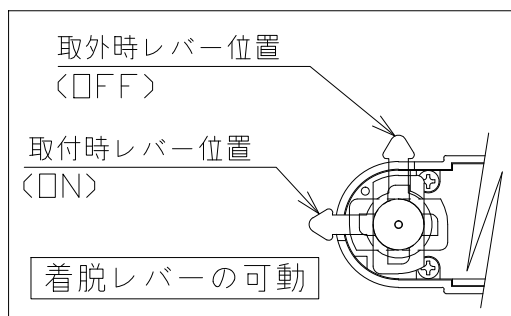

安全に関するご注意

- 一般通常環境の屋内配線ダクト取付専用器具です。下記のような場所では使用できません。
故障や絶縁不良による火災・感電・短寿命の原因となります。
・湿度が20～85%の範囲外、及び水滴など水のかかる場所 ・振動、衝撃の多い場所 ・粉塵の多い場所
・腐食性ガス、可燃性ガス・オイルミストなどが発生及び塩害の生じる場所
- 指定方向以外は取付けないでください。器具の落下の原因となります。
- 器具は壁面・床面に取り付けないでください。落下や、接触不良による火災の原因になります。
- 定格電圧の±6%の範囲でご使用ください。感電・火災および短寿命の原因となります。
- 被照射との距離は、指定以下で使用しないでください。火災の原因になります。
- LEDの光色にはバラツキがある為、発光色、明るさが異なる場合がありますのでご了承ください。
- コントローラーなどの調光器と組み合わせて使用する際は、必ず弊社にご相談ください。

※調光形(位相)タイプは、別途お問い合わせください。

					特記事項		品番		
					・照射物近接限度 0.1m ・非調光		SSL2401		
							※別表参照		
					電気特性		光源 LED 7W TYPE		
4	ルーバー	樹脂	1	ブラック	電源装置	別置・別売 (適合電源別表)	尺度	器具質量	作成日
3	電源プラグ	アルミダイカスト	1	ホワイト・ブラック	入力電圧	100V	1/2	0.26Kg	2018.05.31
2	アームカバー	樹脂	1	ホワイト・ブラック	入力電流	0.2A	承認	検印	作図
1	本体	アルミ	1	ホワイト・ブラック	消費電力	9.5W	小瀬(直)	岡本	和田
品番	部品名	材質	数	備考	光源寿命	40,000時間	LIGHTING SOLU		