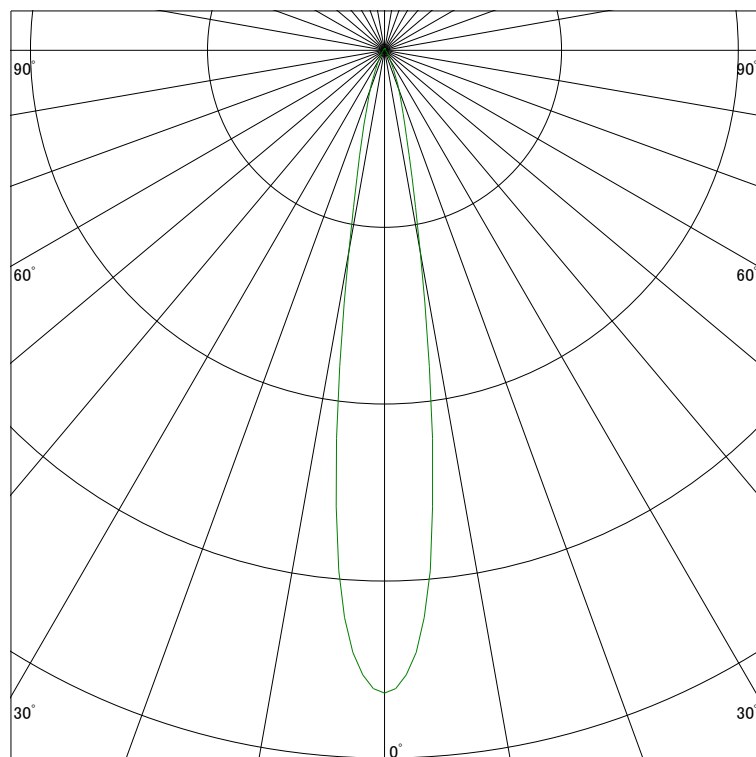

配光曲線

ライティング創

器具型番 SSL2401LL-BN
ランプ LED 7W 2700K
1/2ビーム角 16°

断面

スケーリング 2500 Cd
5000
7500
10000

1000ルーメン当たりの光度値

水平面照度

ライティング創

器具型番 SSL2401LL-BN
ランプ LED 7W 2700K
ランプ光束 422 Lm
1/2照度角 16°

断面

スケーリング 5000 Lx
2000
1000
500