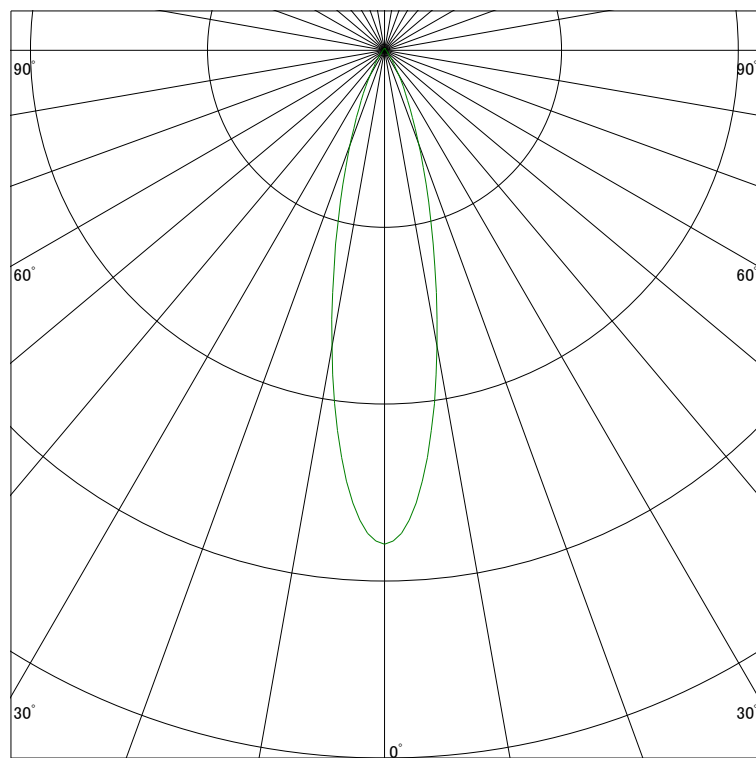

配光曲線

ライティング創

器具型番 SSL2401LL-BF
ランプ LED 7W 2700K
1/2ビーム角 24°

断面

スケーリング 1500 Cd
3000
4500
6000

1000ルーメン当たりの光度値

水平面照度

ライティング創

器具型番 SSL2401LL-BF
ランプ LED 7W 2700K
ランプ光束 317 Lm
1/2照度角 23°

断面

スケーリング 1000 Lx
500
200
100