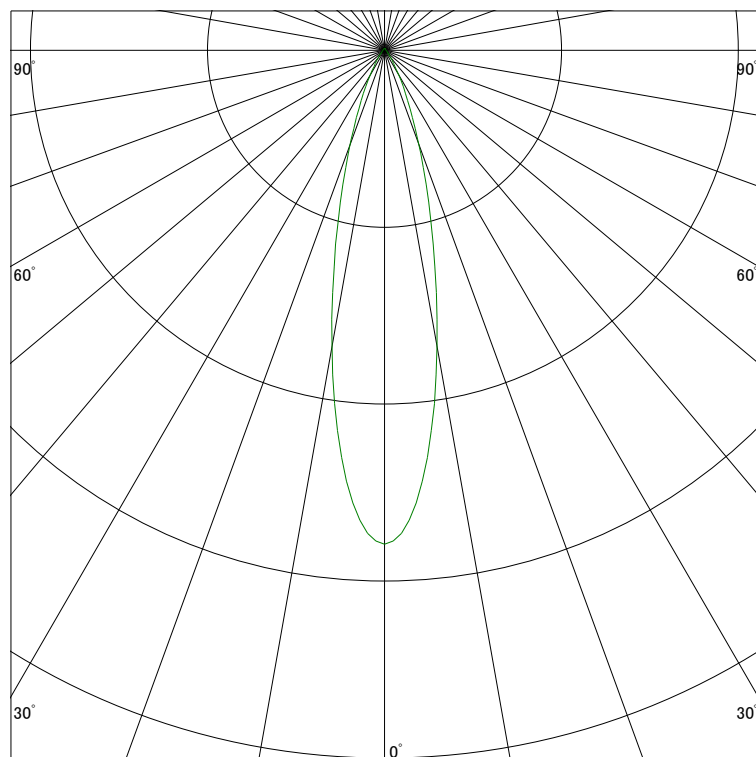

### 配光曲線

ライティング創

器具型番 SSL2401LL-BF  
ランプ LED 7W 2700K  
1/2ビーム角 24°

断面

スケーリング 1500 Cd  
3000  
4500  
6000

1000ルーメン当たりの光度値

### 水平面照度

ライティング創

器具型番 SSL2401LL-BF  
ランプ LED 7W 2700K  
ランプ光束 317 Lm  
1/2照度角 23°

断面

スケーリング 1000 Lx  
500  
200  
100