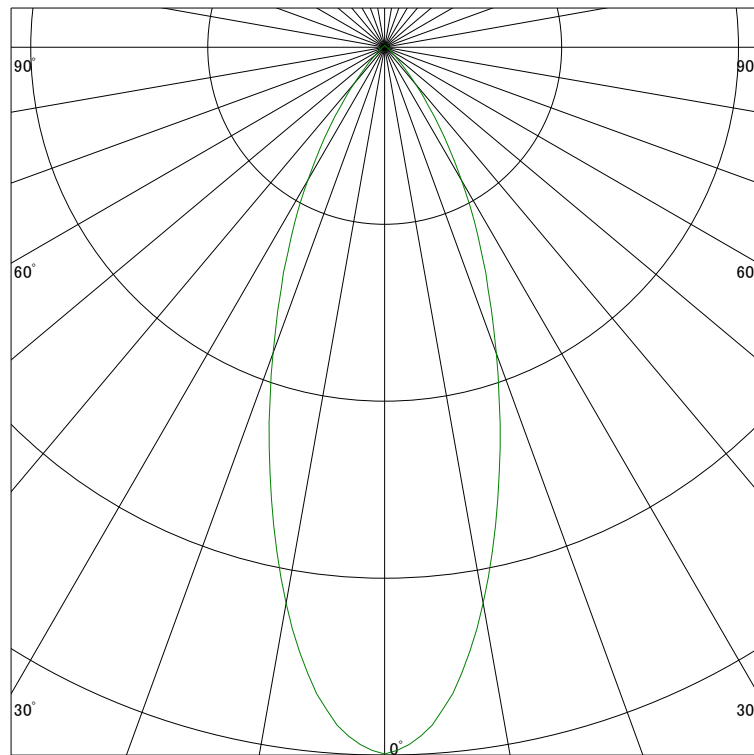

### 配光曲線

ライティング創

器具型番 SSL2401L-WW(BW)

ランプ LED 7W 3000K

1/2ビーム角 37°

断面

スケーリング 500 Cd  
1000  
1500  
2000

1000ルーメン当たりの光度値

### 水平面照度

ライティング創

器具型番 SSL2401L-WW(BW)

ランプ LED 7W 3000K

ランプ光束 314 Lm

1/2照度角 33°

断面

スケーリング 500 Lx  
200  
100  
50