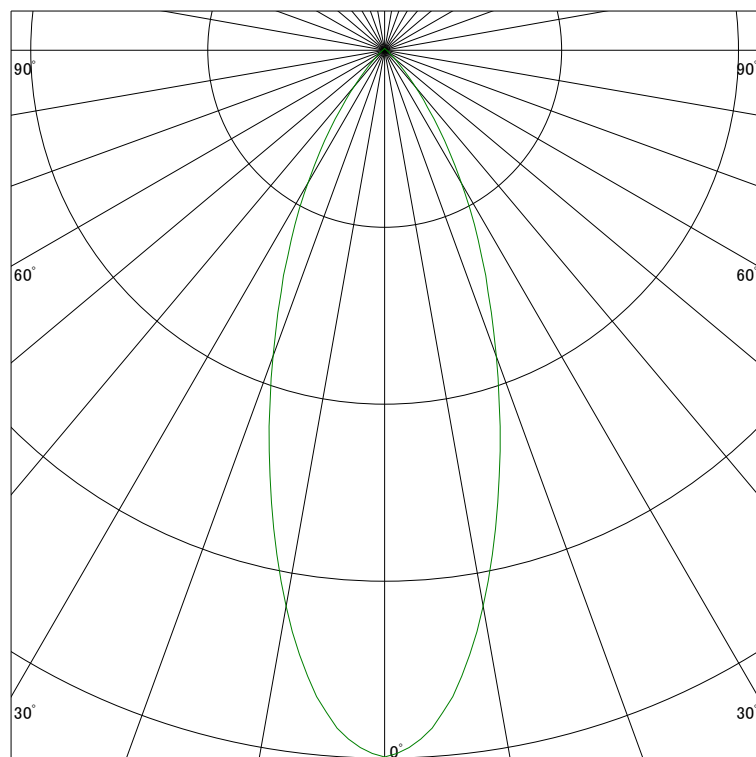

### 配光曲線

ライティング創

器具型番 SSL2401L-WW(BW)

ランプ LED 7W 3000K

1/2ビーム角 37°

断面

スケーリング 500 Cd  
1000  
1500  
2000

1000ルーメン当たりの光度値

### 水平面照度

ライティング創

器具型番 SSL2401L-WW(BW)

ランプ LED 7W 3000K

ランプ光束 314 Lm

1/2照度角 33°

断面

スケーリング 500 Lx  
200  
100  
50