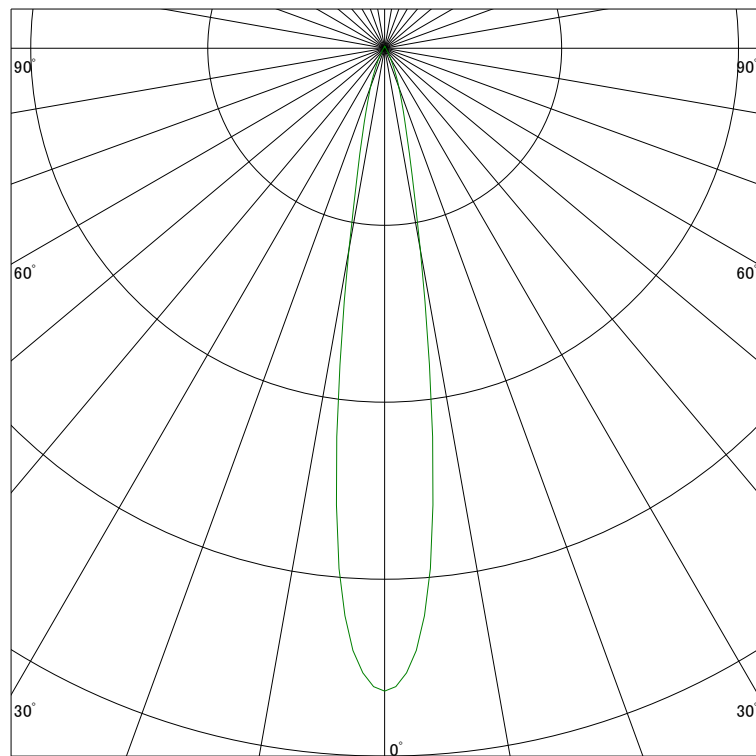

配光曲線

ライティング創

器具型番 SSL2401L-WN(BN)
ランプ LED 7W 3000K
1/2ビーム角 16°

断面

スケーリング 2500 Cd
5000
7500
10000

1000ルーメン当たりの光度値

水平面照度

ライティング創

器具型番 SSL2401L-WN(BN)
ランプ LED 7W 3000K
ランプ光束 422 Lm
1/2照度角 16°

断面

スケーリング 5000 Lx
2000
1000
500