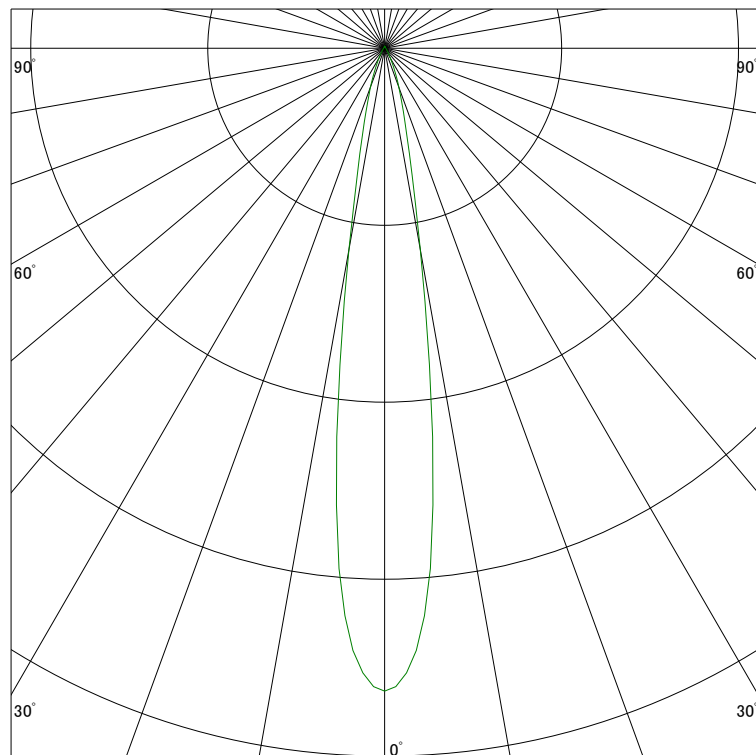

配光曲線

ライティング創

器具型番 SSL2401L-WN(BN)
ランプ LED 7W 3000K
1/2ビーム角 16°

断面

スケーリング 2500 Cd
5000
7500
10000

1000ルーメン当たりの光度値

水平面照度

ライティング創

器具型番 SSL2401L-WN(BN)
ランプ LED 7W 3000K
ランプ光束 422 Lm
1/2照度角 16°

断面

スケーリング 5000 Lx
2000
1000
500