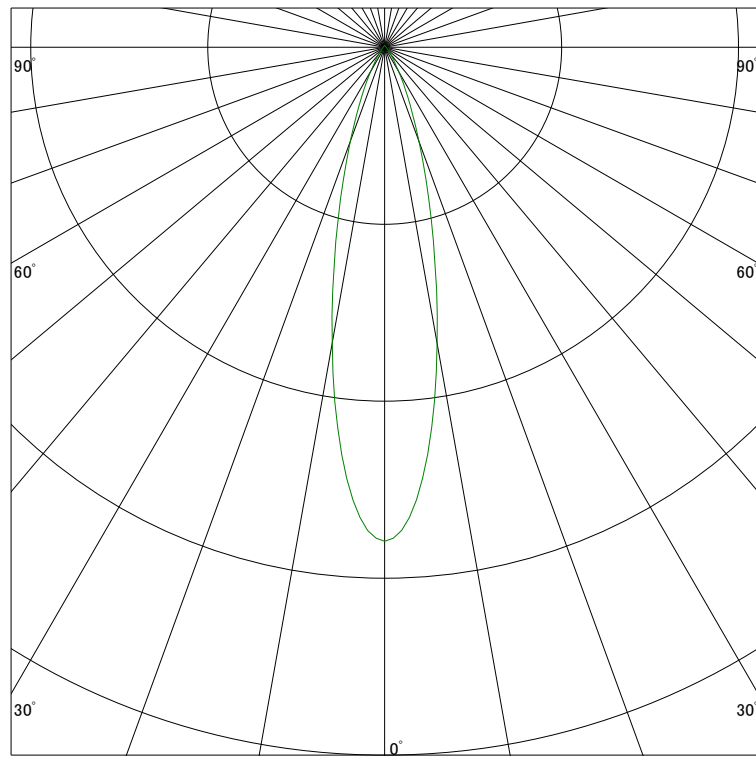

### 配光曲線

ライティング創

器具型番 SSL2401L-WF(BF)

ランプ LED 7W 3000K

1/2ビーム角 24°

断面

スケーリング 1500 Cd  
3000  
4500  
6000

1000ルーメン当たりの光度値

### 水平面照度

ライティング創

器具型番 SSL2401L-WF(BF)

ランプ LED 7W 3000K

ランプ光束 317 Lm

1/2照度角 23°

断面

スケーリング 1000 Lx  
500  
200  
100