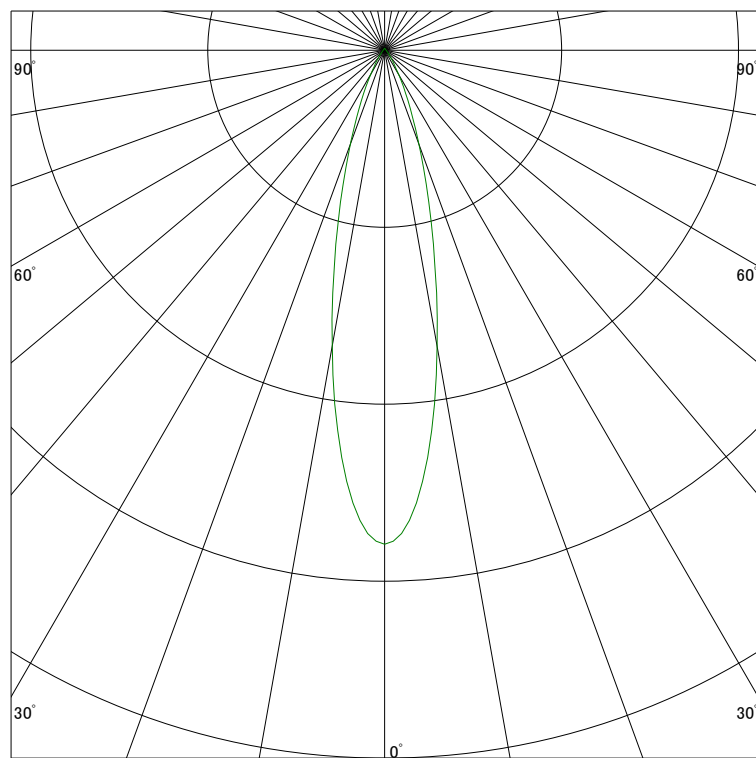

### 配光曲線

ライティング創

器具型番 SSL2401L-WF(BF)  
ランプ LED 7W 3000K  
1/2ビーム角 24°

断面

スケーリング 1500 Cd  
3000  
4500  
6000

1000ルーメン当たりの光度値

### 水平面照度

ライティング創

器具型番 SSL2401L-WF(BF)  
ランプ LED 7W 3000K  
ランプ光束 317 Lm  
1/2照度角 23°

断面

スケーリング 1000 Lx  
500  
200  
100