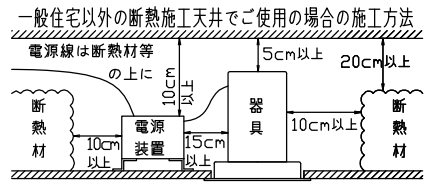

安全に関する注意

- 一般屋内天井埋込専用器具です。下記のような場所及び、一般住宅の断熱施工天井では使用できません。  
故障や絶縁不良による火災・感電・短寿命の原因となります。  
・湿度が20～85%の範囲外、及び水滴など水のかかる場所 ・振動、衝撃の多い場所 ・粉塵の多い場所  
・腐食性ガス、可燃性ガス・オイルミストなどが発生及び塩害の生じる場所
- 断熱材・防音材などを被せた状態で使用しないでください。  
断熱施工の天井に使用するには、右記の図の条件を守ってください。  
誤って施工すると火災および短寿命の原因となります。
- 指定方向以外は取付けしないでください。器具の落下の原因となります。
- 定格電圧の±6%の範囲でご使用ください。  
感電・火災および短寿命の原因となります。
- 被照射との距離は、指定以下で使用しないでください。火災の原因となります。
- LEDの光色にはバラツキがある為、発光色、明るさが異なる場合がありますのでご了承ください。
- 通電した状態でコネクタの着脱はしないでください。不点の原因となります。
- コントローラーなどの調光器と組み合わせて使用する際は、必ず弊社にご相談ください。

□70<sup>+2</sup><sub>-0</sub>  
埋込穴寸法

※この灯具は、別売の専用電源と組合わせて使用してください。  
※調光型電源(位相・PWM)は、別途お問い合わせください。

適合電源(別売)	
非調光タイプ	SZA8808

■別表

品番	1/2ビーム角	器具光束	固有エネルギー消費効率	色温度	演色性
SDL8371ALL-(W・B)V	11°	356 lm	37.4 lm/W	2700K	Ra90
SDL8371ALL-(W・B)N	15°	460 lm	48.4 lm/W		
SDL8371ALL-(W・B)F	22°	505 lm	53.1 lm/W		
SDL8371ALL-(W・B)W	30°	464 lm	48.8 lm/W	3000K	
SDL8371AL-(W・B)V	11°	356 lm	37.4 lm/W		
SDL8371AL-(W・B)N	15°	460 lm	48.4 lm/W		
SDL8371AL-(W・B)F	22°	505 lm	53.1 lm/W	4000K	Ra80
SDL8371AL-(W・B)W	30°	464 lm	48.8 lm/W		
SDL8371AW-(W・B)N	16°	423 lm	44.5 lm/W		
SDL8371AW-(W・B)F	23°	539 lm	56.7 lm/W	4000K	Ra80
SDL8371AW-(W・B)W	35°	516 lm	54.3 lm/W		

				特記事項 ・照射物近接限度 0.1m	品番 SDL8371A ※別表参照				
5	コネクタ	ナイロン	1式	+極/-極(各1)	光源 LED 7W TYPE				
4	取付パネ	ステンレス	2		電圧	100V	尺度	器具質量	作成日
3	ヒートシンク	アルミ	1	アルマイト仕上げ	電流	0.20A	1/2	0.22Kg	2018.05.31
2	レンズホルダー	アルミ	1	アルマイト仕上げ	消費電力	9.5W	承認	検印	作図
1	枠	アルミダイカスト	1	枠外・ブラック塗装	設計寿命	40,000時間	小瀬(直)	岡本	和田
品番	部品名	材質	数	備考	節 LIGHTING SOLU				