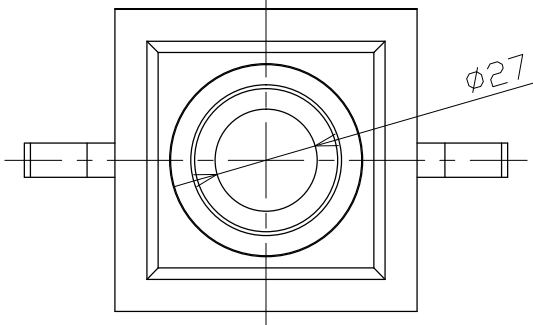

□70<sup>+2</sup><sub>-0</sub>  
埋込穴寸法

※この灯具は、別売の専用電源と組合わせて使用してください。  
※調光型電源(位相・PWM)は、別途お問い合わせください。

適合電源(別売)	
非調光タイプ	SZA8808

■別表

品番	1/2ビーム角	器具光束	固有エネルギー消費効率	色温度	演色性
SDL8371ALL-(W・B)V	11°	356 lm	37.4 lm/W	2700K	Ra90
SDL8371ALL-(W・B)N	15°	460 lm	48.4 lm/W		
SDL8371ALL-(W・B)F	22°	505 lm	53.1 lm/W		
SDL8371ALL-(W・B)W	30°	464 lm	48.8 lm/W	3000K	
SDL8371AL-(W・B)V	11°	356 lm	37.4 lm/W		
SDL8371AL-(W・B)N	15°	460 lm	48.4 lm/W		
SDL8371AL-(W・B)F	22°	505 lm	53.1 lm/W	4000K	Ra80
SDL8371AL-(W・B)W	30°	464 lm	48.8 lm/W		
SDL8371AW-(W・B)N	16°	423 lm	44.5 lm/W		
SDL8371AW-(W・B)F	23°	539 lm	56.7 lm/W	4000K	Ra80
SDL8371AW-(W・B)W	35°	516 lm	54.3 lm/W		

				特記事項 ・照射物近接限度 0.1m	品番 SDL8371A ※別表参照				
5	コネクタ	ナイロン	1式	+極/-極(各1)	光源 LED 7W TYPE				
4	取付パネ	ステンレス	2		電圧	100V	尺度	器具質量	作成日
3	ヒートシンク	アルミ	1	アルマイト仕上げ	電流	0.20A	1/2	0.22Kg	2018.05.31
2	レンズホルダー	アルミ	1	アルマイト仕上げ	消費電力	9.5W	承認	検印	作図
1	枠	アルミダイカスト	1	枠外・ブラック塗装	設計寿命	40,000時間	小瀬(直)	岡本	和田
品番	部品名	材質	数	備考	節 LIGHTING SOLU				