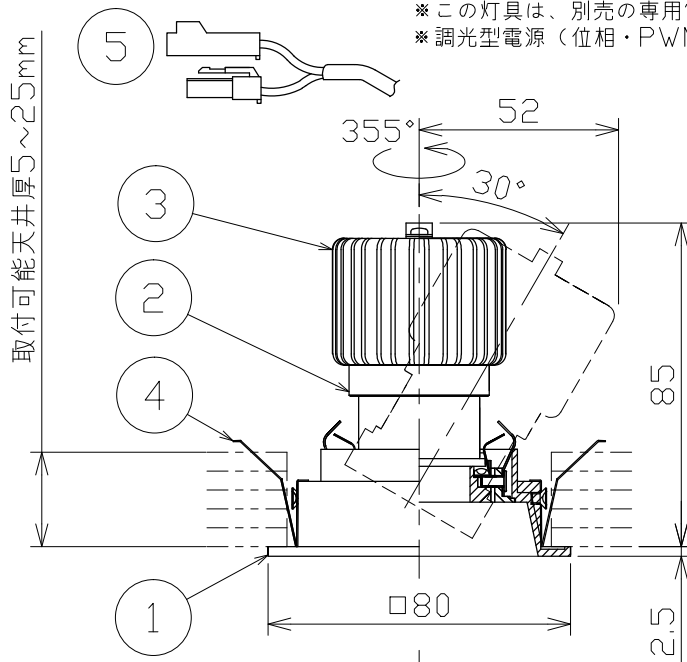

□70<sup>+2</sup><sub>-0</sub>  
埋込穴寸法

※この灯具は、別売の専用電源と組合わせて使用してください。  
※調光型電源(位相・PWM)は、別途お問い合わせください。

適合電源(別売)	
非調光タイプ	SZA8808

■別表

品番	1/2ビーム角	器具光束	固有エネルギー消費効率	色温度	演色性
SDL8371ALL-(W・B)V	11°	356 lm	37.4 lm/W	2700K	Ra90
SDL8371ALL-(W・B)N	15°	460 lm	48.4 lm/W		
SDL8371ALL-(W・B)F	22°	505 lm	53.1 lm/W		
SDL8371ALL-(W・B)W	30°	464 lm	48.8 lm/W	3000K	
SDL8371AL-(W・B)V	11°	356 lm	37.4 lm/W		
SDL8371AL-(W・B)N	15°	460 lm	48.4 lm/W		
SDL8371AL-(W・B)F	22°	505 lm	53.1 lm/W	4000K	Ra80
SDL8371AL-(W・B)W	30°	464 lm	48.8 lm/W		
SDL8371AW-(W・B)N	16°	423 lm	44.5 lm/W		
SDL8371AW-(W・B)F	23°	539 lm	56.7 lm/W	4000K	Ra80
SDL8371AW-(W・B)W	35°	516 lm	54.3 lm/W		

				特記事項 ・照射物近接限度 0.1m	品番 SDL8371A ※別表参照				
5	コネクタ	ナイロン	1式	+極/-極(各1)	光源 LED 7W TYPE				
4	取付パネ	ステンレス	2		電圧	100V	尺度	器具質量	作成日
3	ヒートシンク	アルミ	1	アルマイト仕上げ	電流	0.20A	1/2	0.22Kg	2018.05.31
2	レンズホルダー	アルミ	1	アルマイト仕上げ	消費電力	9.5W	承認	検印	作図
1	枠	アルミダイカスト	1	枠外・ブラック塗装	設計寿命	40,000時間	小瀬(直)	岡本	和田
品番	部品名	材質	数	備考	節 LIGHTING SOLU				