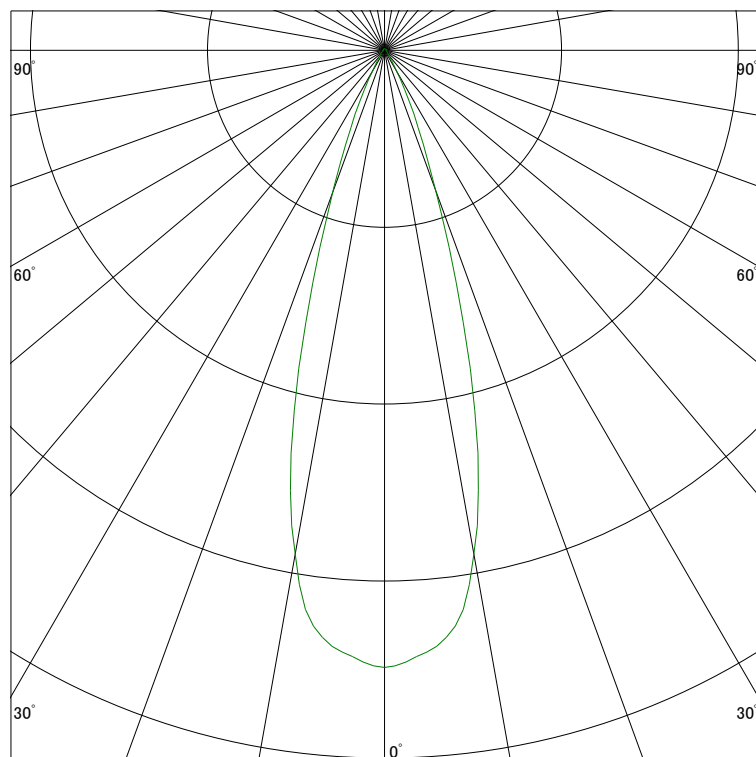

配光曲線

ライティング創

器具型番 SDL8308AW-WW(BW)
ランプ LED 7W 4000K
1/2ビーム角 31°

断面

スケーリング 1000 Cd
2000
3000
4000

1000ルーメン当たりの光度値

水平面照度

ライティング創

器具型番 SDL8308AW-WW(BW)
ランプ LED 7W 4000K
ランプ光束 359 Lm
1/2照度角 29°

断面

スケーリング 1000 Lx
500
200
100