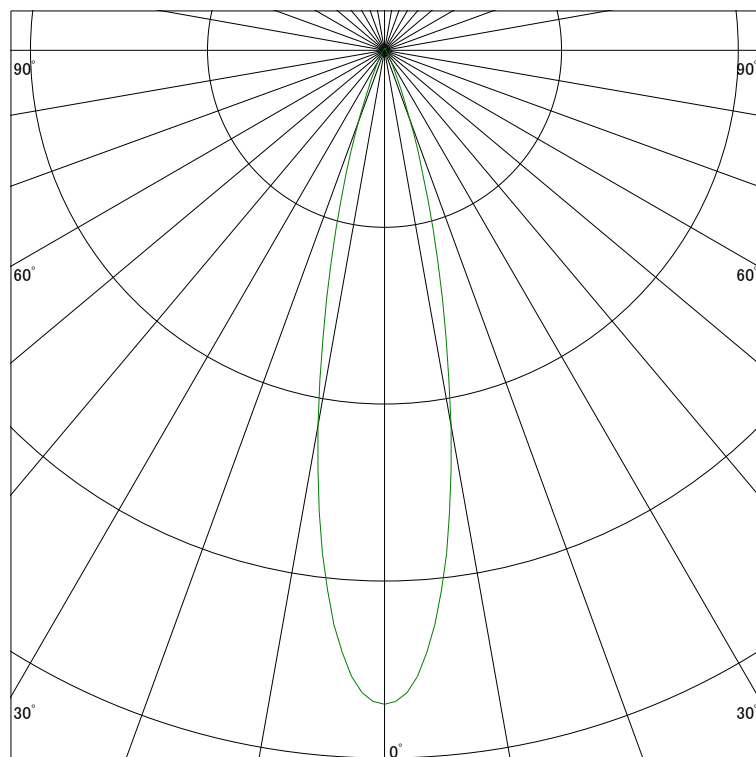

配光曲線

ライティング創

器具型番 SDL8308AW-WF(BF)
ランプ LED 7W 4000K
1/2ビーム角 22°

断面

スケーリング 1500 Cd
3000
4500
6000

1000ルーメン当たりの光度値

水平面照度

ライティング創

器具型番 SDL8308AW-WF(BF)
ランプ LED 7W 4000K
ランプ光束 482 Lm
1/2照度角 22°

断面

スケーリング 2000 Lx
1000
500
200