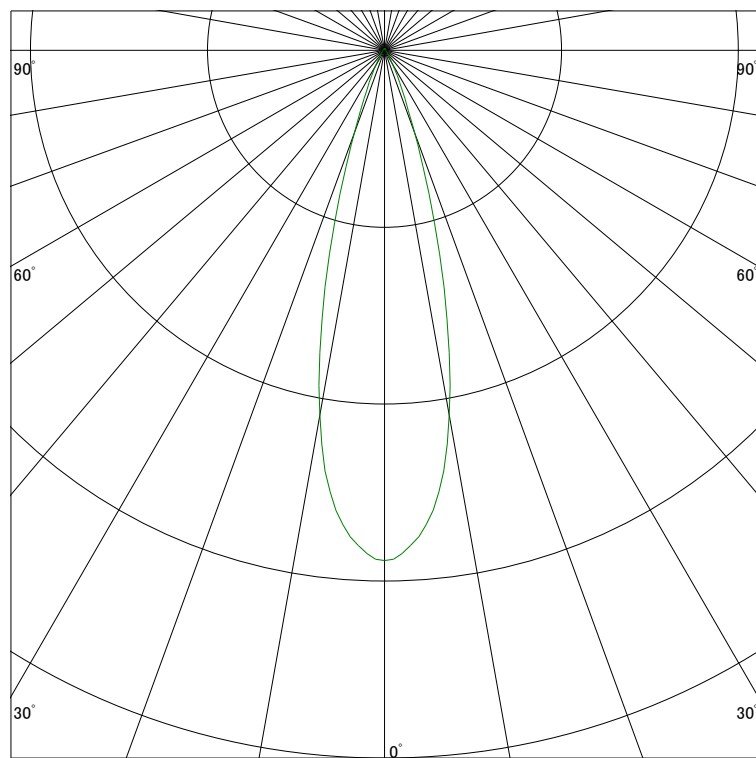

配光曲線

ライティング創

器具型番 SDL8308ALL-WW(BW)
ランプ LED 7W 2700K
1/2ビーム角 27°

断面

スケーリング 1500 Cd
3000
4500
6000

1000ルーメン当たりの光度値

水平面照度

ライティング創

器具型番 SDL8308ALL-WW(BW)
ランプ LED 7W 2700K
ランプ光束 352 Lm
1/2照度角 26°

断面

スケーリング 1000 Lx
500
200
100