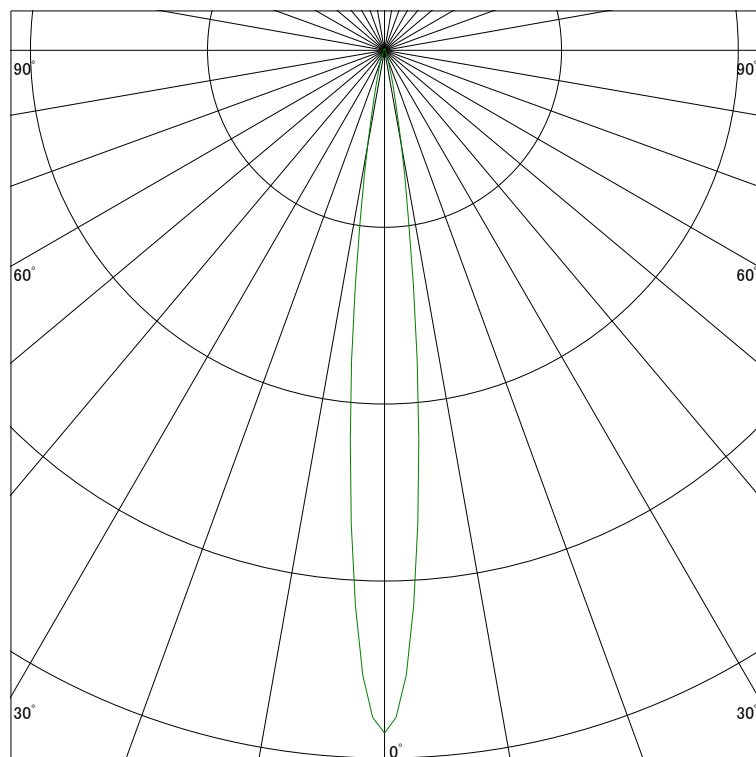

配光曲線

ライティング創

器具型番 SDL8308ALL-WV(BV)
ランプ LED 7W 2700K
1/2ビーム角 11°

断面

スケーリング 5000 Cd
10000
15000
20000

1000ルーメン当たりの光度値

水平面照度

ライティング創

器具型番 SDL8308ALL-WV(BV)
ランプ LED 7W 2700K
ランプ光束 354 Lm
1/2照度角 11°

断面

スケーリング 5000 Lx
2000
1000
500