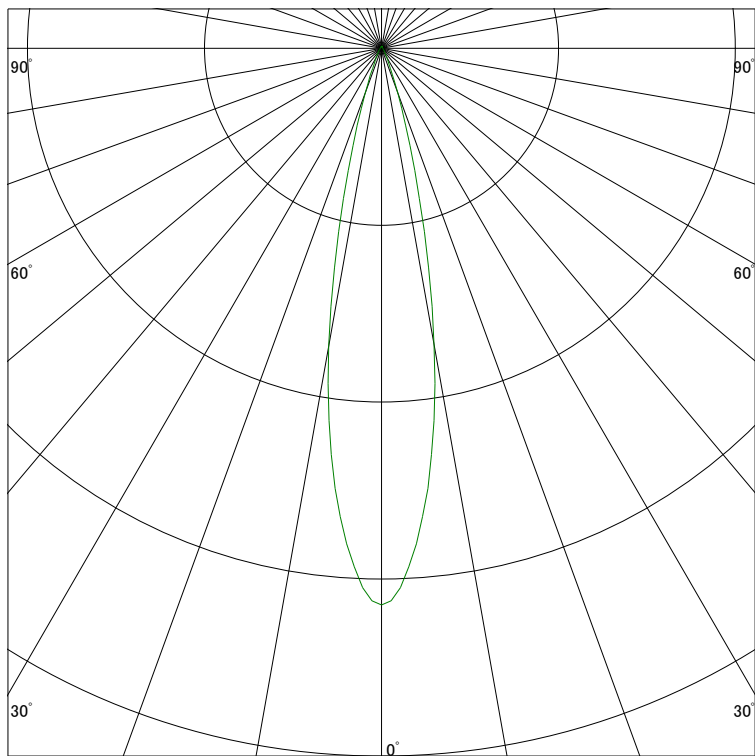

### 配光曲線

ライティング創

器具型番 SDL8308ALL-WF(BF)  
ランプ LED 7W 2700K  
1/2ビーム角 21°

断面

スケーリング 2000 Cd  
4000  
6000  
8000

1000ルーメン当たりの光度値

### 水平面照度

ライティング創

器具型番 SDL8308ALL-WF(BF)  
ランプ LED 7W 2700K  
ランプ光束 440 Lm  
1/2照度角 21°

断面

スケーリング 2000 Lx  
1000  
500  
200