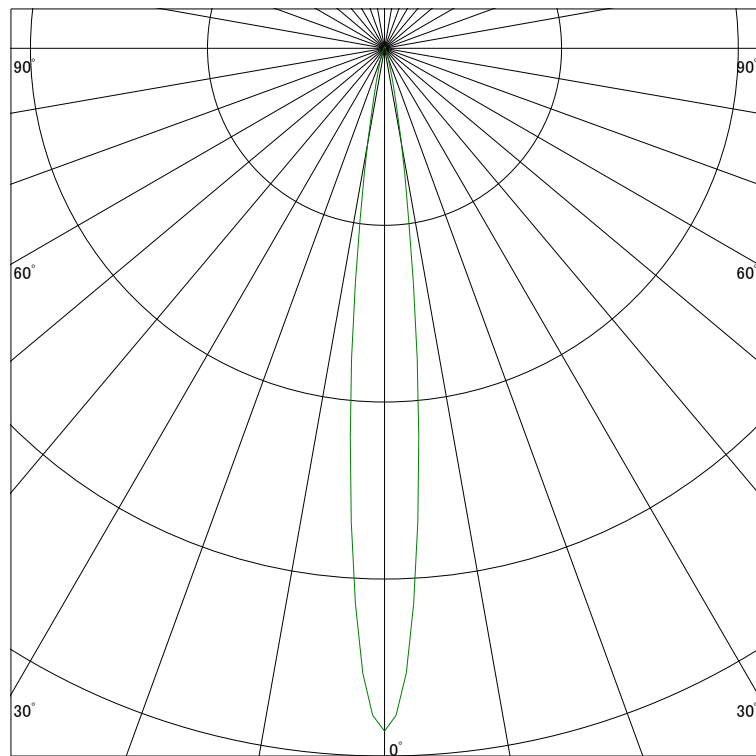

### 配光曲線

ライティング創

器具型番 SDL8308AL-WV(BV)  
ランプ LED 7W 3000K  
1/2ビーム角 11°

断面

スケーリング 5000 Cd  
10000  
15000  
20000

1000ルーメン当たりの光度値

### 水平面照度

ライティング創

器具型番 SDL8308AL-WV(BV)  
ランプ LED 7W 3000K  
ランプ光束 354 Lm  
1/2照度角 11°

断面

スケーリング 5000 Lx  
2000  
1000  
500